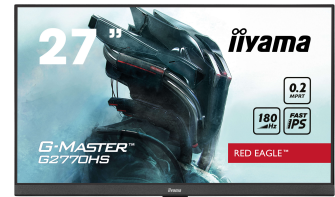

iiyama G-MASTER G2770HS-B1 PC-flat panel 68,6 cm (27") 1920 x 1080 Pixels Full HD LCD Zwart

Merk : iiyama

Productfamilie: G-MASTER

Artikelcode: G2770HS-B1

Productnaam : G2770HS-B1

iiyama G-MASTER G2770HS-B1. Beeldscherm diagonaal: 68,6 cm (27"), Resolutie: 1920 x 1080 Pixels, HD type: Full HD, Display technologie: LCD, Responstijd: 0,2 ms, Oorspronkelijke beeldverhouding: 16:9, Kijkhoek, horizontaal: 178°, Kijkhoek, verticaal: 178°. Ingebouwde luidsprekers. VESA-montage. Kleur van het product: Zwart