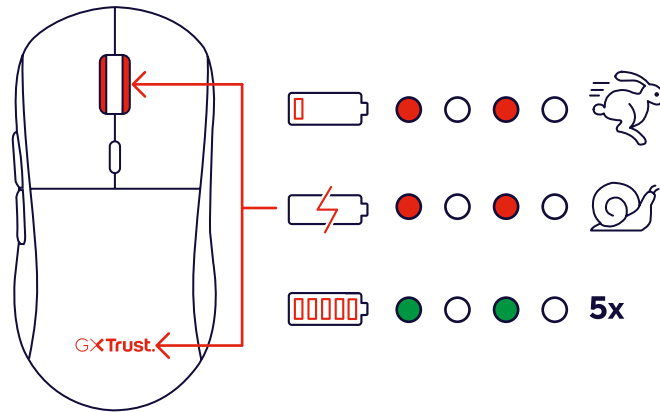

4.

● CLEVER GAMING

GAMING X Trust.

SOFTWARE

DOWNLOAD SOFTWARE AT:
www.trust.com/25127/download

FAQ

WWW.TRUST.COM/25127/FAQ
Trust International BV - Laan van Barcelona 600 - 3317DD, Dordrecht, The Netherlands
©2023 Trust All rights reserved.

REDEX +
USER GUIDE
WIRELESS HIGH-PERFORMANCE MOUSE

Bedienungsanleitung | Mode d'emploi | Gebruikershandleiding | Manuale utente | Manual del usuario | Guia do utilizador | Brukerveiledning | Bruksanvisning | Käyttöopas | Brugsvejledning | Instrukcja obsługi | Návod k použití | Návod na používanie | Használati útmutató | Manual de utilizare | Ръководство за потребителя | Ευχειρίδιο χρήσης | Kullanıcı kılavuzu | Руководство пользователя | Uporabniški priročnik | Korisnički priručnik | Guia do usuário | Посібник користувача | مدمختس م لى لى