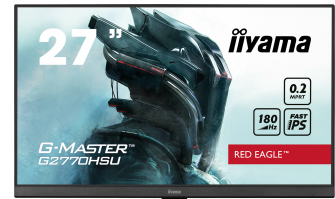

iiyama G-MASTER G2770HSU-B6 PC-flat panel 68,6 cm (27") 1920 x 1080 Pixels Full HD LCD Zwart

Merk : iiyama

Productfamilie: G-MASTER

Artikelcode: G2770HSU-B6

Productnaam : G2770HSU-B6

iiyama G-MASTER G2770HSU-B6. Beeldscherm diagonaal: 68,6 cm (27"), Resolutie: 1920 x 1080 Pixels, HD type: Full HD, Display technologie: LCD, Responstijd: 0,2 ms, Oorspronkelijke beeldverhouding: 16:9, Kijkhoek, horizontaal: 178°, Kijkhoek, verticaal: 178°. Ingebouwde luidsprekers. Built-in USB hub, USB hub version: 3.2 Gen 1 (3.1 Gen 1). VESA-montage. Kleur van het product: Zwart