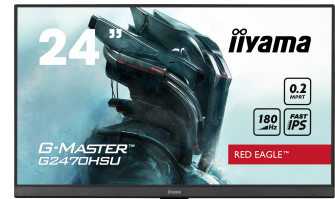

iiyama G-MASTER G2470HSU-B6 PC-flat panel 60,5 cm (23.8") 1920 x 1080 Pixels Full HD LCD Zwart

Merk : iiyama

Productfamilie: G-MASTER

Artikelcode: G2470HSU-B6

Productnaam : G2470HSU-B6

iiyama G-MASTER G2470HSU-B6. Beeldscherm diagonaal: 60,5 cm (23.8"), Resolutie: 1920 x 1080 Pixels, HD type: Full HD, Display technologie: LCD, Responstijd: 0,2 ms, Oorspronkelijke beeldverhouding: 16:9, Kijkhoek, horizontaal: 178°, Kijkhoek, verticaal: 178°. Ingebouwde luidsprekers. Built-in USB hub, USB hub version: 3.2 Gen 1 (3.1 Gen 1). VESA-montage. Kleur van het product: Zwart