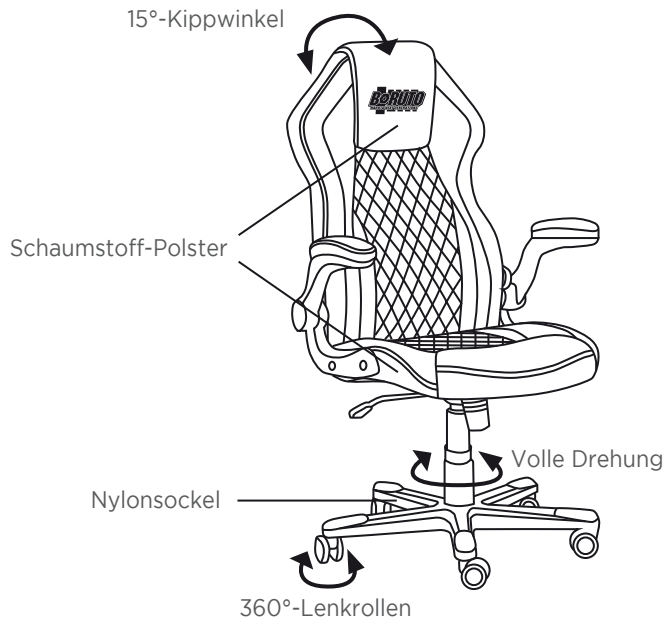

DE

INHALT :

- 1 Gaming-Stuhl
- 1 Benutzerhandbuch

TECHNISCHE DATEN :

Stuhlabmessungen: 69 x 66 x 113-123 cm

- 360°-Drehung
 - 15°-Kippwinkel
 - PU-Leder
 - Holzrahmen
 - Nylonfuß
 - Schaumstoff-Polster
 - 100 mm Stufe 4 Gasheber
 - 60 mm-Rollen
-

ES

CONTENIDOS:

- 1 silla «gaming»
- 1 manual de usuario

ESPECIFICACIONES TÉCNICAS:

Dimensiones de la silla: 69 x 66 x 113-123 cm

- Rotación de 360°
- Ángulo de inclinación de 15°
- Piel sintética
- Armazón de madera
- Base de nylon
- Cojines de espuma
- Elevación por gas de nivel 4 hasta 100 mm
- Ruedas de 60 mm

PT

CONTEÚDO:

- 1 cadeira de jogo
- 1 manual do utilizador

ESPECIFICAÇÕES TÉCNICAS:

Dimensões da cadeira: 69 x 66 x 113-123 cm

- Rotação a 360°
 - Ângulo de balanço de 15°
 - Couro PU
 - Estrutura de madeira
 - Base de nylon
 - Almofadas de espuma
 - 100 mm de elevação a gás nível 4
 - Rodas de 60 mm
-

NL

INHOUD:

- 1 gamingstoel
- 1 gebruikershandleiding

TECHNISCHE SPECIFICATIES:

- Afmetingen stoel: 69 x 66 x 113-123 cm
- rotatie van 360°
 - kantelhoek van 15°
 - PU-leer
 - Houten frame
 - Nylon basis
 - Schuimkussens
 - Gaslift van 100 mm niveau 4
 - Zwenkwielen van 60 mm