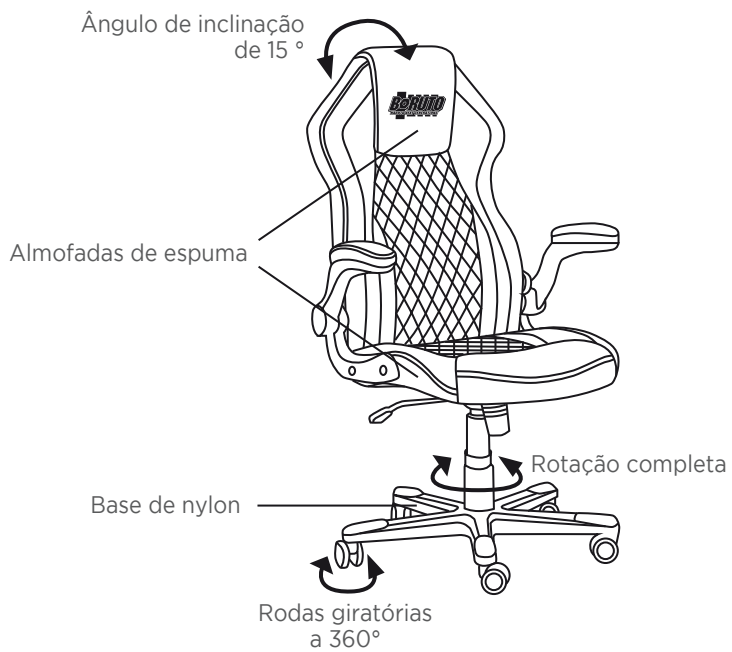

ES

CONTENIDOS:

- 1 silla «gaming»
- 1 manual de usuario

ESPECIFICACIONES TÉCNICAS:

Dimensiones de la silla: 69 x 66 x 113-123 cm

- Rotación de 360°
- Ángulo de inclinación de 15°
- Piel sintética
- Armazón de madera
- Base de nylon
- Cojines de espuma
- Elevación por gas de nivel 4 hasta 100 mm
- Ruedas de 60 mm

PT

CONTEÚDO:

- 1 cadeira de jogo
- 1 manual do utilizador

ESPECIFICAÇÕES TÉCNICAS:

Dimensões da cadeira: 69 x 66 x 113-123 cm

- Rotação a 360°
 - Ângulo de balanço de 15°
 - Couro PU
 - Estrutura de madeira
 - Base de nylon
 - Almofadas de espuma
 - 100 mm de elevação a gás nível 4
 - Rodas de 60 mm
-

IT

CONTENUTO:

- 1 sedia da gioco
- 1 manuale d'uso

SPECIFICHE TECNICHE:

Dimensioni sedia: 69 x 66 x 113-123 cm

- Rotazione a 360°
- Angolo di oscillazione 15°
- Pelle PU
- Telaio in legno
- Base in nylon
- Cuscini in gommapiuma
- Alzata a gas di livello 4 da 100 mm
- Ruote piroettanti da 60 mm

NL

INHOUD:

- 1 gamingstoel
- 1 gebruikershandleiding

TECHNISCHE SPECIFICATIES:

- Afmetingen stoel: 69 x 66 x 113-123 cm
- rotatie van 360°
 - kantelhoek van 15°
 - PU-leer
 - Houten frame
 - Nylon basis
 - Schuimkussens
 - Gaslift van 100 mm niveau 4
 - Zwenkwielen van 60 mm