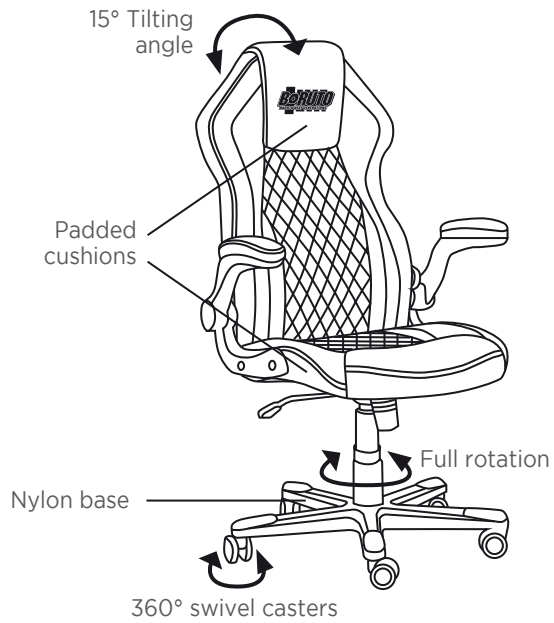

- 360° rotation
 - 15° rocking angle
 - PU leather
 - Wooden frame
 - Nylon base
 - Foam cushions
 - 100mm class 4 gas lift
 - 60mm casters
-

FR

CONTENU :

- 1 chaise gaming
- 1 manuel d'utilisation

SPÉCIFICATIONS TECHNIQUES :

- Dimensions de la chaise : 69 x 66 x 113-123 cm
- Rotation à 360°
- 15° d'angle de bascule
- Cuir PU
- Cadre en bois
- Base en nylon
- Coussins en mousse
- Vérin à gaz de niveau 4 de 100 mm
- Roulettes de 60 mm

DE

INHALT :

- 1 Gaming-Stuhl
- 1 Benutzerhandbuch

TECHNISCHE DATEN :

Stuhlabmessungen: 69 x 66 x 113-123 cm

- 360°-Drehung
 - 15°-Kippwinkel
 - PU-Leder
 - Holzrahmen
 - Nylonfuß
 - Schaumstoff-Polster
 - 100 mm Stufe 4 Gasheber
 - 60 mm-Rollen
-

NL

INHOUD:

- 1 gamingstoel
- 1 gebruikershandleiding

TECHNISCHE SPECIFICATIES:

- Afmetingen stoel: 69 x 66 x 113-123 cm
- rotatie van 360°
 - kantelhoek van 15°
 - PU-leer
 - Houten frame
 - Nylon basis
 - Schuimkussens
 - Gaslift van 100 mm niveau 4
 - Zwenkwielen van 60 mm