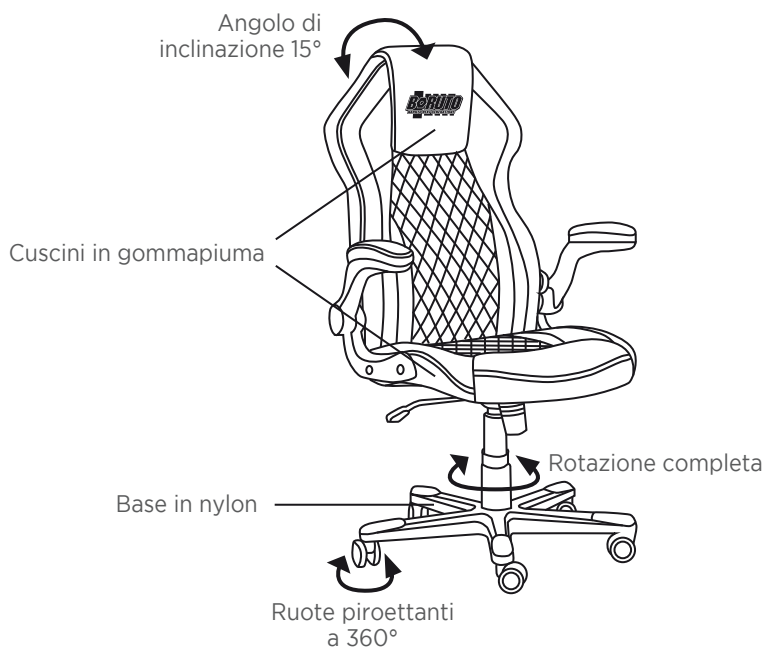

PT

CONTEÚDO:

- 1 cadeira de jogo
- 1 manual do utilizador

ESPECIFICAÇÕES TÉCNICAS:

Dimensões da cadeira: 69 x 66 x 113-123 cm

- Rotação a 360°
 - Ângulo de balanço de 15°
 - Couro PU
 - Estrutura de madeira
 - Base de nylon
 - Almofadas de espuma
 - 100 mm de elevação a gás nível 4
 - Rodas de 60 mm
-

IT

CONTENUTO:

- 1 sedia da gioco
- 1 manuale d'uso

SPECIFICHE TECNICHE:

Dimensioni sedia: 69 x 66 x 113-123 cm

- Rotazione a 360°
- Angolo di oscillazione 15°
- Pelle PU
- Telaio in legno
- Base in nylon
- Cuscini in gommapiuma
- Alzata a gas di livello 4 da 100 mm
- Ruote piroettanti da 60 mm

NL

INHOUD:

- 1 gamingstoel
- 1 gebruikershandleiding

TECHNISCHE SPECIFICATIES:

- Afmetingen stoel: 69 x 66 x 113-123 cm
- rotatie van 360°
 - kantelhoek van 15°
 - PU-leer
 - Houten frame
 - Nylon basis
 - Schuimkussens
 - Gaslift van 100 mm niveau 4
 - Zwenkwielen van 60 mm