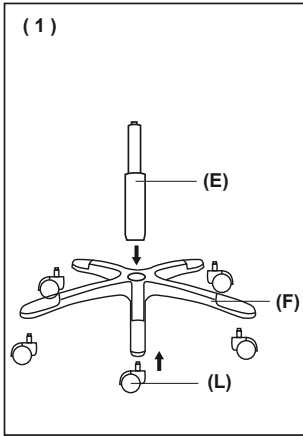

NL

INHOUD:

- 1 gamingstoel
- 1 gebruikershandleiding

TECHNISCHE SPECIFICATIES:

- Afmetingen stoel: 69 x 66 x 113-123 cm
- rotatie van 360°
 - kantelhoek van 15°
 - PU-leer
 - Houten frame
 - Nylon basis
 - Schuimkussens
 - Gaslift van 100 mm niveau 4
 - Zwenkwielen van 60 mm

AR

المحتويات:

- 1 كرسي ألعاب
- 1 دليل المستخدم

المواصفات الفنية:

- أبعاد الكرسي: 69x66x113-123 سم
- دوران بزاوية 360 درجة
 - زاوية اهتزاز بمقدار 15 درجة
 - جلد البولي يوريثان
 - إطار خشبي
 - قاعدة نايلون
 - وسائد رغوية
 - إمكانية الرفع بضغط الغاز حتى 100 مم
 - عجلات 60 مم

Kantelhoek van 15°

Schuimkussens

Nylon basis

Volledige rotatie

Zwenkwielen
van 360°

زاوية إمالة بمقدار 15 درجة

وسائد رغوية

قاعدة نايلون

دوران كامل

عجلات دوارة بزواية 360 درجة

<p>A x 1</p> 	<p>G x 8</p>  <p>M6 x 25 mm</p>
<p>B x 1</p> 	<p>H x 4</p>  <p>M6 x 20 mm</p>
<p>C x 2</p> 	<p>I x 4</p> 
<p>D x 1</p> 	<p>J x 8</p> 
<p>E x 1</p> 	<p>K x 1</p> 
<p>F x 1</p> 	<p>L x 5</p> 