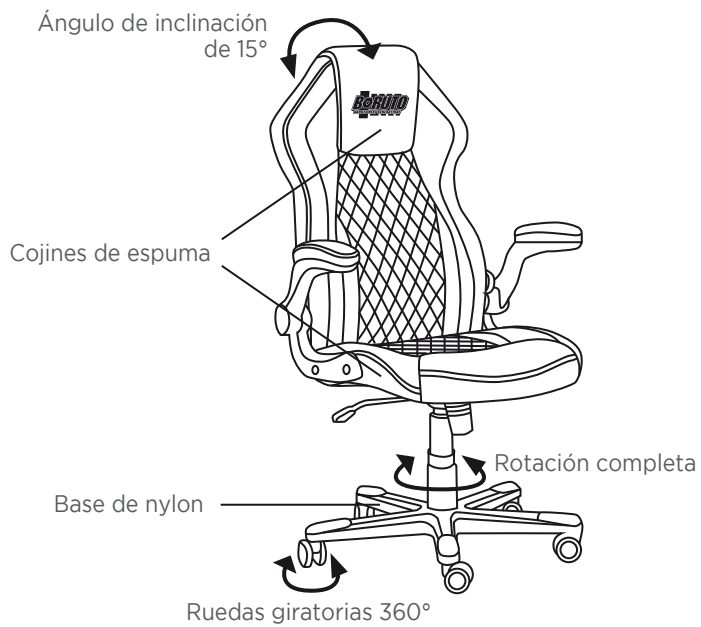

DE

INHALT :

- 1 Gaming-Stuhl
- 1 Benutzerhandbuch

TECHNISCHE DATEN :

Stuhlabmessungen: 69 x 66 x 113-123 cm

- 360°-Drehung
 - 15°-Kippwinkel
 - PU-Leder
 - Holzrahmen
 - Nylonfuß
 - Schaumstoff-Polster
 - 100 mm Stufe 4 Gasheber
 - 60 mm-Rollen
-

ES

CONTENIDOS:

- 1 silla «gaming»
- 1 manual de usuario

ESPECIFICACIONES TÉCNICAS:

Dimensiones de la silla: 69 x 66 x 113-123 cm

- Rotación de 360°
- Ángulo de inclinación de 15°
- Piel sintética
- Armazón de madera
- Base de nylon
- Cojines de espuma
- Elevación por gas de nivel 4 hasta 100 mm
- Ruedas de 60 mm

PT

CONTEÚDO:

- 1 cadeira de jogo
- 1 manual do utilizador

ESPECIFICAÇÕES TÉCNICAS:

Dimensões da cadeira: 69 x 66 x 113-123 cm

- Rotação a 360°
 - Ângulo de balanço de 15°
 - Couro PU
 - Estrutura de madeira
 - Base de nylon
 - Almofadas de espuma
 - 100 mm de elevação a gás nível 4
 - Rodas de 60 mm
-

IT

CONTENUTO:

- 1 sedia da gioco
- 1 manuale d'uso

SPECIFICHE TECNICHE:

Dimensioni sedia: 69 x 66 x 113-123 cm

- Rotazione a 360°
- Angolo di oscillazione 15°
- Pelle PU
- Telaio in legno
- Base in nylon
- Cuscini in gommapiuma
- Alzata a gas di livello 4 da 100 mm
- Ruote piroettanti da 60 mm