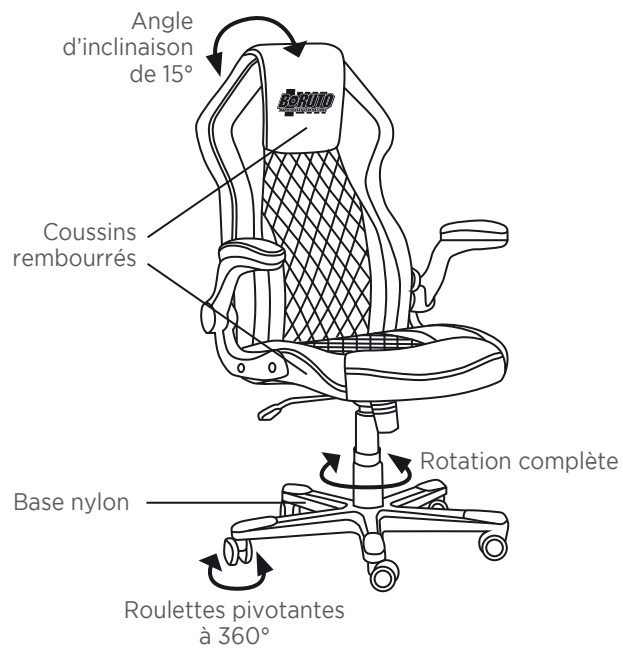

- 360° rotation
 - 15° rocking angle
 - PU leather
 - Wooden frame
 - Nylon base
 - Foam cushions
 - 100mm class 4 gas lift
 - 60mm casters
-

FR

CONTENU :

- 1 chaise gaming
- 1 manuel d'utilisation

SPÉCIFICATIONS TECHNIQUES :

- Dimensions de la chaise : 69 x 66 x 113-123 cm
- Rotation à 360°
- 15° d'angle de bascule
- Cuir PU
- Cadre en bois
- Base en nylon
- Coussins en mousse
- Vérin à gaz de niveau 4 de 100 mm
- Roulettes de 60 mm

DE

INHALT :

- 1 Gaming-Stuhl
- 1 Benutzerhandbuch

TECHNISCHE DATEN :

Stuhlabmessungen: 69 x 66 x 113-123 cm

- 360°-Drehung
 - 15°-Kippwinkel
 - PU-Leder
 - Holzrahmen
 - Nylonfuß
 - Schaumstoff-Polster
 - 100 mm Stufe 4 Gasheber
 - 60 mm-Rollen
-

IT

CONTENUTO:

- 1 sedia da gioco
- 1 manuale d'uso

SPECIFICHE TECNICHE:

Dimensioni sedia: 69 x 66 x 113-123 cm

- Rotazione a 360°
- Angolo di oscillazione 15°
- Pelle PU
- Telaio in legno
- Base in nylon
- Cuscini in gommapiuma
- Alzata a gas di livello 4 da 100 mm
- Ruote piroettanti da 60 mm