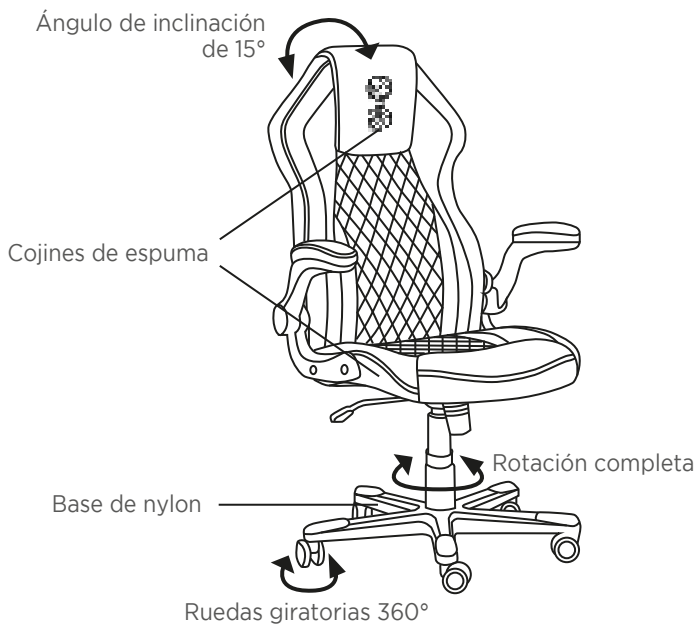

DE

INHALT :

- 1 Gaming-Stuhl
- 1 Benutzerhandbuch

TECHNISCHE DATEN :

Stuhlabmessungen: 69 x 66 x 113-123 cm

- 360°-Drehung
 - 15°-Kippwinkel
 - PU-Leder
 - Holzrahmen
 - Nylonfuß
 - Schaumstoff-Polster
 - 100 mm Stufe 4 Gasheber
 - 60 mm-Rollen
-

ES

CONTENIDOS:

- 1 silla «gaming»
- 1 manual de usuario

ESPECIFICACIONES TÉCNICAS:

Dimensiones de la silla: 69 x 66 x 113-123 cm

- Rotación de 360°
- Ángulo de inclinación de 15°
- Piel sintética
- Armazón de madera
- Base de nylon
- Cojines de espuma
- Elevación por gas de nivel 4 hasta 100 mm
- Ruedas de 60 mm

PT

CONTEÚDO:

- 1 cadeira de jogo
- 1 manual do utilizador

ESPECIFICAÇÕES TÉCNICAS:

Dimensões da cadeira: 69 x 66 x 113-123 cm

- Rotação a 360°
 - Ângulo de balanço de 15°
 - Couro PU
 - Estrutura de madeira
 - Base de nylon
 - Almofadas de espuma
 - 100 mm de elevação a gás nível 4
 - Rodas de 60 mm
-

IT

CONTENUTO:

- 1 sedia da gioco
- 1 manuale d'uso

SPECIFICHE TECNICHE:

Dimensioni sedia: 69 x 66 x 113-123 cm

- Rotazione a 360°
- Angolo di oscillazione 15°
- Pelle PU
- Telaio in legno
- Base in nylon
- Cuscini in gommapiuma
- Alzata a gas di livello 4 da 100 mm
- Ruote piroettanti da 60 mm