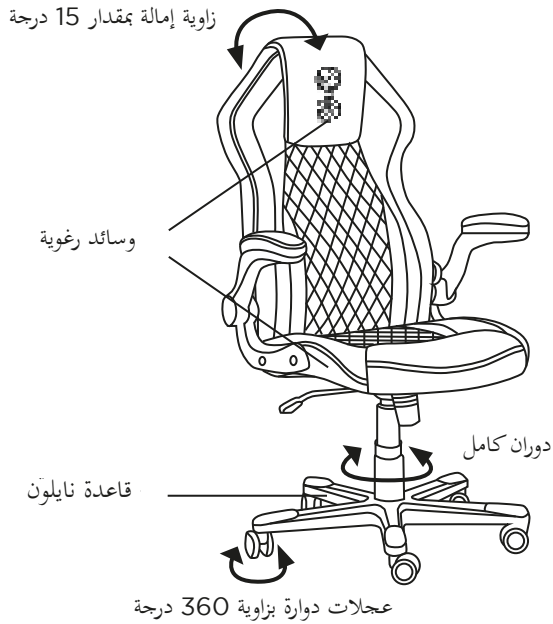

IT

CONTENUTO:

- 1 sedia da gioco
- 1 manuale d'uso

SPECIFICHE TECNICHE:

Dimensioni sedia: 69 x 66 x 113-123 cm

- Rotazione a 360°
- Angolo di oscillazione 15°
- Pelle PU
- Telaio in legno
- Base in nylon
- Cuscini in gommapiuma
- Alzata a gas di livello 4 da 100 mm
- Ruote piroettanti da 60 mm

INHOUD:

- 1 gamingstoel
- 1 gebruikershandleiding

TECHNISCHE SPECIFICATIES:

- Afmetingen stoel: 69 x 66 x 113-123 cm
- rotatie van 360°
 - kantelhoek van 15°
 - PU-leer
 - Houten frame
 - Nylon basis
 - Schuimkussens
 - Gaslift van 100 mm niveau 4
 - Zwenkwielen van 60 mm

المحتويات:

- 1 كرسي ألعاب
- 1 دليل المستخدم

المواصفات الفنية:

- أبعاد الكرسي: 69x66x113-123 سم
- دوران بزاوية 360 درجة
 - زاوية اهتزاز بمقدار 15 درجة
 - جلد البولي يوريثان
 - إطار خشبي
 - قاعدة نايلون
 - وسائد رغوية
 - إمكانية الرفع بضغط الغاز حتى 100 مم
 - عجلات 60 مم