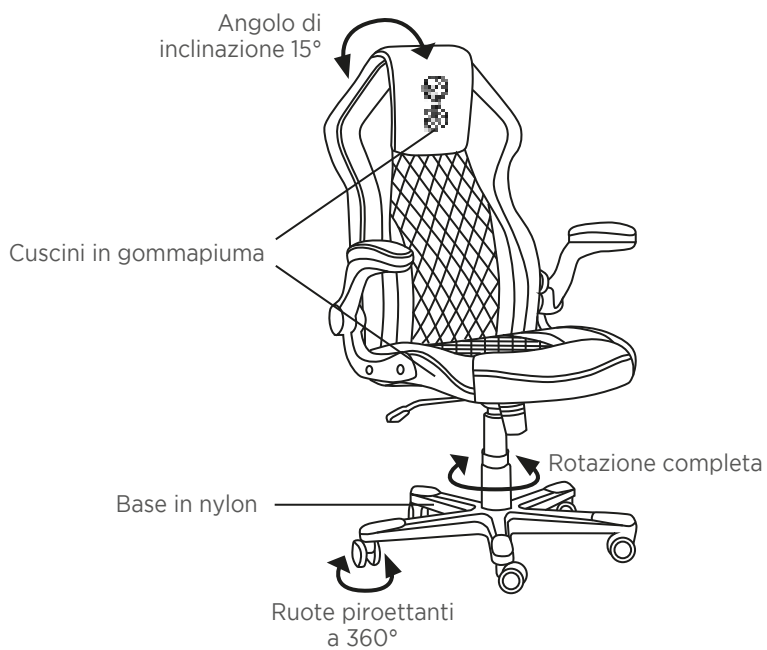

PT

CONTEÚDO:

- 1 cadeira de jogo
- 1 manual do utilizador

ESPECIFICAÇÕES TÉCNICAS:

Dimensões da cadeira: 69 x 66 x 113-123 cm

- Rotação a 360°
 - Ângulo de balanço de 15°
 - Couro PU
 - Estrutura de madeira
 - Base de nylon
 - Almofadas de espuma
 - 100 mm de elevação a gás nível 4
 - Rodas de 60 mm
-

IT

CONTENUTO:

- 1 sedia da gioco
- 1 manuale d'uso

SPECIFICHE TECNICHE:

Dimensioni sedia: 69 x 66 x 113-123 cm

- Rotazione a 360°
- Angolo di oscillazione 15°
- Pelle PU
- Telaio in legno
- Base in nylon
- Cuscini in gommapiuma
- Alzata a gas di livello 4 da 100 mm
- Ruote piroettanti da 60 mm

INHOUD:

- 1 gamingstoel
- 1 gebruikershandleiding

TECHNISCHE SPECIFICATIES:

- Afmetingen stoel: 69 x 66 x 113-123 cm
- rotatie van 360°
 - kantelhoek van 15°
 - PU-leer
 - Houten frame
 - Nylon basis
 - Schuimkussens
 - Gaslift van 100 mm niveau 4
 - Zwenkwielen van 60 mm