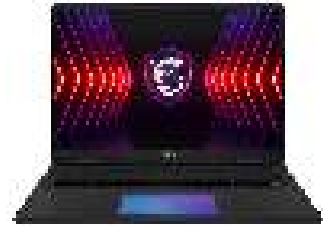

# MSI Titan 18 HX A14VHG-048BE Intel® Core™ i9 i9-14900HX Laptop 45,7 cm (18") UHD+ 32 GB DDR5-SDRAM 2 TB SSD NVIDIA GeForce RTX 4080 Wi-Fi 7 (802.11be) Windows 11 Pro Zwart

**Merk :** MSI

**Artikelcode:** TITAN 18 HX A14VHG-048BE

**Productnaam :** Titan 18 HX A14VHG-048BE

- Windows 11 Pro
  - Intel Core i9-14900HX (2.2GHz)
  - 45.7 cm (18") UHD+ 3840 x 2400 Mini LED, NVIDIA GeForce RTX 4080 (12GB GDDR6)
  - 32GB (5600MHz) DDR5-SDRAM (2 x 16) & 2000GB SSD
- Intel Core i9-14900HX (2.2GHz), 32GB DDR5-SDRAM, 2000GB SSD, 45.7 cm (18") UHD+ 3840 x 2400 Mini LED, NVIDIA GeForce RTX 4080 (12GB GDDR6), WLAN, Webcam, Windows 11 Pro  
 MSI Titan 18 HX A14VHG-048BE. Producttype: Laptop, Form factor: Clamshell. Processorfamilie: Intel® Core™ i9, Processormodel: i9-14900HX, Frequentie van processor: 2,2 GHz. Beeldscherm diagonaal: 45,7 cm (18"), HD type: UHD+, Resolutie: 3840 x 2400 Pixels. Intern geheugen: 32 GB, Intern geheugentype: DDR5-SDRAM. Totale opslagcapaciteit: 2 TB, Opslagmedia: SSD. Discreet grafische adapter model: NVIDIA GeForce RTX 4080. Inclusief besturingssysteem: Windows 11 Pro. Kleur van het product: Zwart