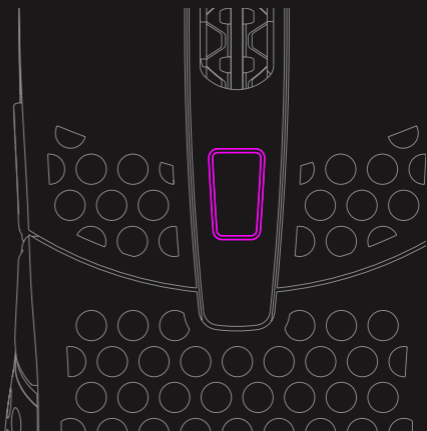

POLLING RATE

← 125 Hz 500 Hz 1000 Hz →