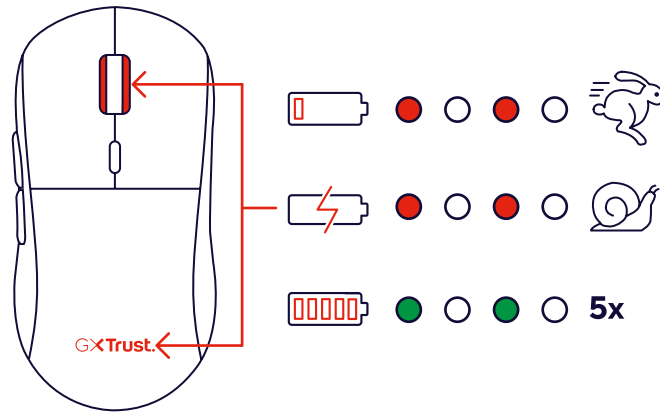

4.

● CLEVER GAMING

GAMING X Trust.

SOFTWARE

DOWNLOAD SOFTWARE AT:
www.trust.com/25127/download

FAQ

WWW.TRUST.COM/25127/FAQ
Trust International BV - Laan van Barcelona 600 - 3317DD, Dordrecht, The Netherlands
©2023 Trust All rights reserved.

REDEX +
USER GUIDE
WIRELESS HIGH-PERFORMANCE MOUSE

Bedienungsanleitung | Mode d'emploi | Gebruikershandleiding | Manuale utente | Manual del usuario | Guia do utilizador | Brukerveiledning | Bruksanvisning | Käyttöopas | Brugsvejledning | Instrukcja obsługi | Návod k použití | Návod na používanie | Használati útmutató | Manual de utilizare | Ръководство за потребителя | Εγχειρίδιο χρήσης | Kullanıcı kılavuzu | Руководство пользователя | Uporabniški priročnik | Korisnički priručnik | Guia do usuário | Посібник користувача | مدمختس م لى لى