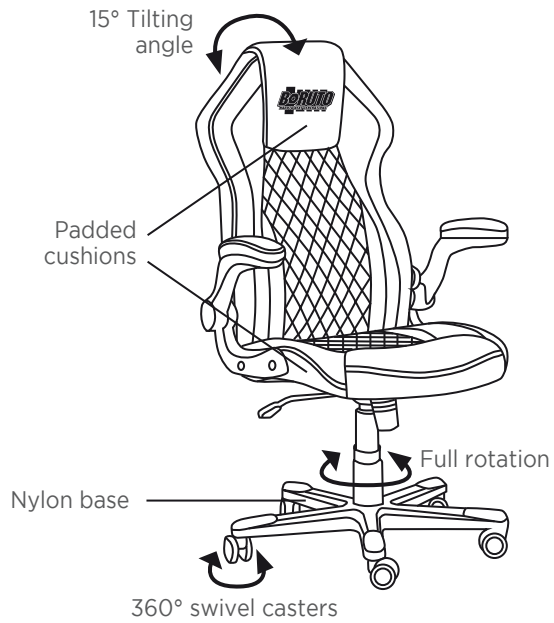

# *Gaming Chair*

**USER MANUAL**  
**KONIX**

**UK**

**CONTENTS:**

- 1 Gaming chair
- 1 User manual

**TECHNICAL SPECIFICATIONS:**

Chair dimensions: 69 x 66 x 113-123 cm

- 360° rotation
  - 15° rocking angle
  - PU leather
  - Wooden frame
  - Nylon base
  - Foam cushions
  - 100mm class 4 gas lift
  - 60mm casters
- 

**FR**

**CONTENU :**

- 1 chaise gaming
- 1 manuel d'utilisation

**SPÉCIFICATIONS TECHNIQUES :**

- Dimensions de la chaise : 69 x 66 x 113-123 cm
- Rotation à 360°
- 15° d'angle de bascule
- Cuir PU
- Cadre en bois
- Base en nylon
- Coussins en mousse
- Vérin à gaz de niveau 4 de 100 mm
- Roulettes de 60 mm

## **TECHNISCHE DATEN :**

Stuhlabmessungen: 69 x 66 x 113-123 cm

- 360°-Drehung
  - 15°-Kippwinkel
  - PU-Leder
  - Holzrahmen
  - Nylonfuß
  - Schaumstoff-Polster
  - 100 mm Stufe 4 Gasheber
  - 60 mm-Rollen
- 

## TECHNISCHE SPECIFICATIES:

- Afmetingen stoel: 69 x 66 x 113-123 cm
- rotatie van 360°
  - kantelhoek van 15°
  - PU-leer
  - Houten frame
  - Nylon basis
  - Schuimkussens
  - Gaslift van 100 mm niveau 4
  - Zwenkwielen van 60 mm