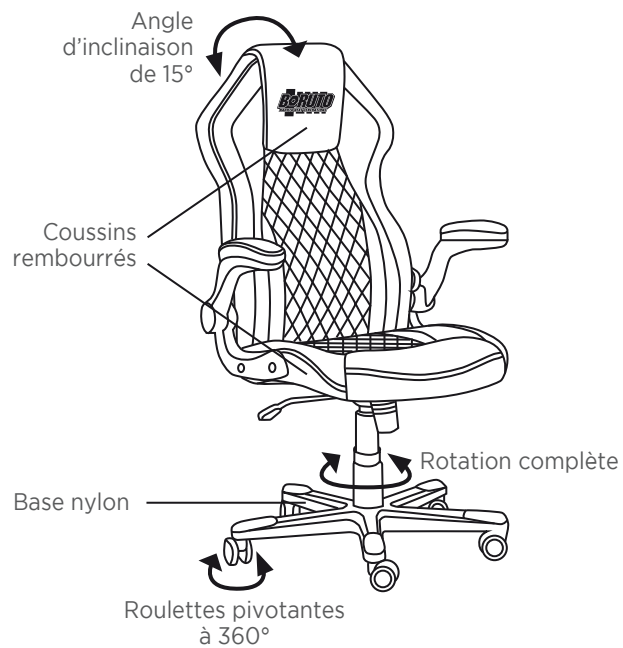

# *Gaming Chair*

**USER MANUAL**  
**KONIX**

**UK**

**CONTENTS:**

- 1 Gaming chair
- 1 User manual

**TECHNICAL SPECIFICATIONS:**

Chair dimensions: 69 x 66 x 113-123 cm

- 360° rotation
  - 15° rocking angle
  - PU leather
  - Wooden frame
  - Nylon base
  - Foam cushions
  - 100mm class 4 gas lift
  - 60mm casters
- 

**FR**

**CONTENU :**

- 1 chaise gaming
- 1 manuel d'utilisation

**SPÉCIFICATIONS TECHNIQUES :**

- Dimensions de la chaise : 69 x 66 x 113-123 cm
- Rotation à 360°
- 15° d'angle de bascule
- Cuir PU
- Cadre en bois
- Base en nylon
- Coussins en mousse
- Vérin à gaz de niveau 4 de 100 mm
- Roulettes de 60 mm

## **TECHNISCHE DATEN :**

Stuhlabmessungen: 69 x 66 x 113-123 cm

- 360°-Drehung
  - 15°-Kippwinkel
  - PU-Leder
  - Holzrahmen
  - Nylonfuß
  - Schaumstoff-Polster
  - 100 mm Stufe 4 Gasheber
  - 60 mm-Rollen
- 