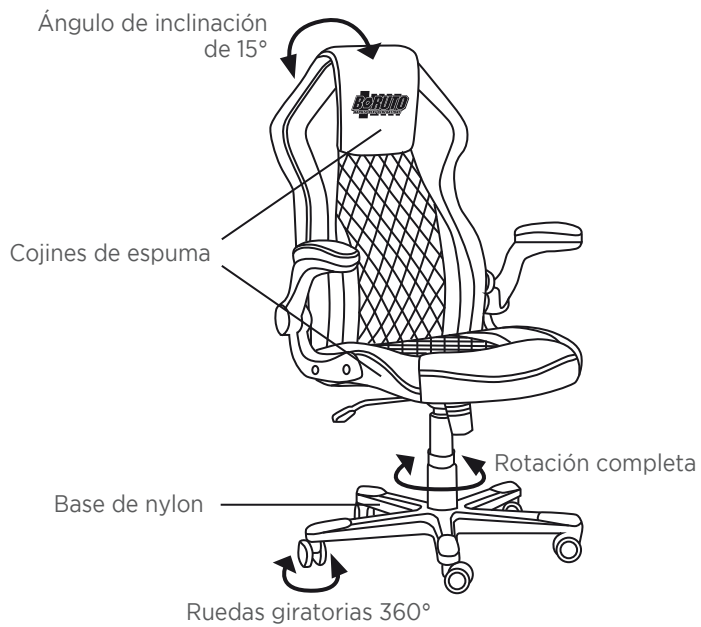

## **TECHNISCHE DATEN :**

Stuhlabmessungen: 69 x 66 x 113-123 cm

- 360°-Drehung
  - 15°-Kippwinkel
  - PU-Leder
  - Holzrahmen
  - Nylonfuß
  - Schaumstoff-Polster
  - 100 mm Stufe 4 Gasheber
  - 60 mm-Rollen
- 

## **ESPECIFICACIONES TÉCNICAS:**

Dimensiones de la silla: 69 x 66 x 113-123 cm

- Rotación de 360°
- Ángulo de inclinación de 15°
- Piel sintética
- Armazón de madera
- Base de nylon
- Cojines de espuma
- Elevación por gas de nivel 4 hasta 100 mm
- Ruedas de 60 mm