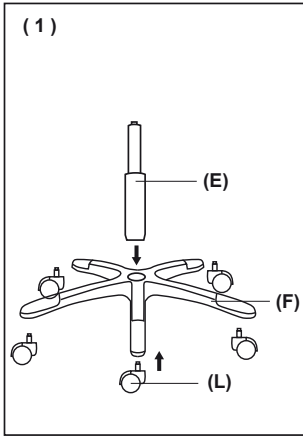

## TECHNISCHE SPECIFICATIES:

- Afmetingen stoel: 69 x 66 x 113-123 cm
- rotatie van 360°
  - kantelhoek van 15°
  - PU-leer
  - Houten frame
  - Nylon basis
  - Schuimkussens
  - Gaslift van 100 mm niveau 4
  - Zwenkwielen van 60 mm

## المواصفات الفنية:

- أبعاد الكرسي: 69x66x113-123 سم
- دوران بزاوية 360 درجة
  - زاوية اهتزاز بمقدار 15 درجة
  - جلد البولي يوريثان
  - إطار خشبي
  - قاعدة نايلون
  - وسائد رغوية
  - إمكانية الرفع بضغط الغاز حتى 100 مم
  - عجلات 60 مم

<p><b>A x 1</b></p> 	<p><b>G x 8</b></p>  <p><b>M6 x 25 mm</b></p>
<p><b>B x 1</b></p> 	<p><b>H x 4</b></p>  <p><b>M6 x 20 mm</b></p>
<p><b>C x 2</b></p> 	<p><b>I x 4</b></p> 
<p><b>D x 1</b></p> 	<p><b>J x 8</b></p> 
<p><b>E x 1</b></p> 	<p><b>K x 1</b></p> 
<p><b>F x 1</b></p> 	<p><b>L x 5</b></p> 
<p><b>F x 1</b></p> 	