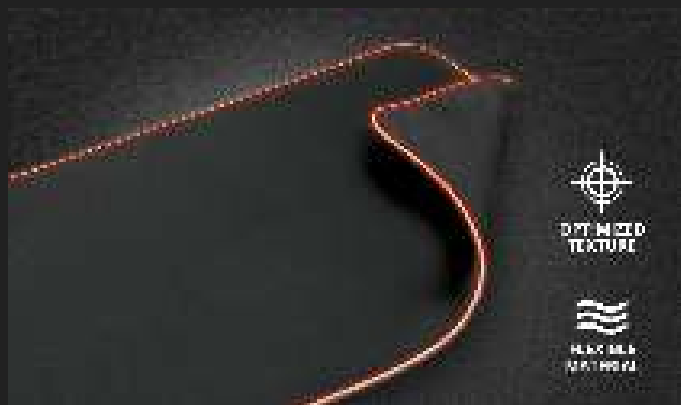

## Tapis de souris gagnant au design ultra long

Avec son design ultra long, sa surface en tissu confortable et ses bords illuminés par LED RVB, le tapis de souris Trust GXT 764 Glide-Flex XXL RVB combine toutes les qualités requises pour débiter une série de victoires.

## Design XXL pour une liberté suprême

Ne laissez rien faire obstacle à votre victoire. Ce tapis de souris XXL vous garantit une liberté de mouvement maximale et vous permet d'entreprendre toute action requise pour décrocher cette victoire. Avec près d'un mètre de largeur, vous disposez de toute la place nécessaire pour votre clavier et pour engager des actions avec votre souris, tandis que la base en caoutchouc antidérapant maintient le tapis en position, même durant les combats les plus intenses.

## Chaque victoire illuminée

Créez une ambiance de spectacle dans votre jeu et dans la vie réelle. Avec les éclairages LED RVB, vos actions sont amplifiées par un jeu de lumière dynamique tout le long du bord du tapis. Vous pouvez sélectionner votre réglage préféré sans devoir installer un logiciel. Choisissez l'une des sept couleurs unies, optez pour des RVB fusionnants, renforcez l'effet énergisant avec des RVB clignotants ou rejoignez le flux de l'arc-en-ciel RVB.

## Un suivi ultra précis

Contrôlez chaque mouvement de votre souris. Avec sa texture de surface optimisée, le tapis de souris Trust GXT 764 Glide-Flex XXL RVB est une base fiable pour n'importe quelle souris. Glissez sur le tapis avec vitesse et précision, quel que soit le capteur ou réglage de sensibilité utilisé. De conception très flexible et pratique, vous pouvez le rouler et l'emporter partout avec vous.