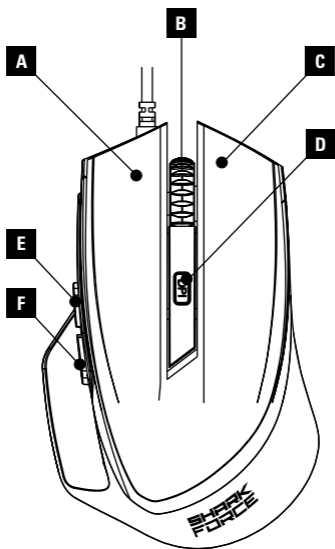

 **Sharkoon**

SHARK FORCE II

GAMING MOUSE

MANUAL • ANLEITUNG • MANUEL

MANUALE DELL'UTENTE • HANDLEIDING • INSTRUKCJE

ÚTMUTATÓ • PŘÍRUČKA • EL KITABI • РУКОВОДСТВО

ПОЛЬЗОВАТЕЛЯ • 使用説明 • マニュアル

- EN**
- A Left Mouse Button
 - B Scroll Wheel
 - C Right Mouse Button
 - D DPI Switch
 - E Thumb Button 1
 - F Thumb Button 2