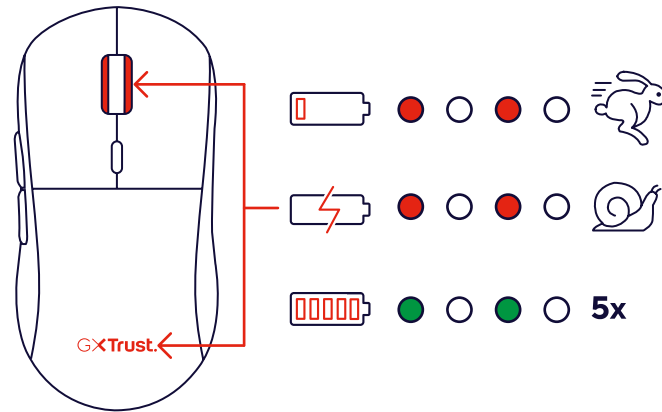

4.

● CLEVER GAMING

GAMING X Trust.

SOFTWARE

DOWNLOAD SOFTWARE AT:
www.trust.com/25127/download

FAQ

WWW.TRUST.COM/25127/FAQ
Trust International BV - Laan van Barcelona 600 - 3317DD, Dordrecht, The Netherlands
©2023 Trust All rights reserved.

REDEX +
USER GUIDE
WIRELESS HIGH-PERFORMANCE MOUSE

Bedienungsanleitung | Mode d'emploi | Gebruikershandleiding | Manuale utente | Manual del usuario | Guia do utilizador | Brukerveiledning | Bruksanvisning | Käyttöopas | Brugsvejledning | Instrukcja obsługi | Návod k použití | Návod na používanie | Használati útmutató | Manual de utilizare | Ръководство за потребителя | Ευχειρίδιο χρήσης | Kullanıcı kılavuzu | Руководство пользователя | Uporabniški priročnik | Korisnički priručnik | Guia do usuário | Посібник користувача | مدمختس م لى لى