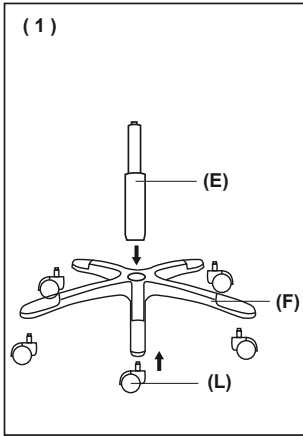

NL

INHOUD:

- 1 gamingstoel
- 1 gebruikershandleiding

TECHNISCHE SPECIFICATIES:

- Afmetingen stoel: 69 x 66 x 113-123 cm
- rotatie van 360°
 - kantelhoek van 15°
 - PU-leer
 - Houten frame
 - Nylon basis
 - Schuimkussens
 - Gaslift van 100 mm niveau 4
 - Zwenkwielen van 60 mm

AR

المحتويات:

- 1 كرسي ألعاب
- 1 دليل المستخدم

المواصفات الفنية:

- أبعاد الكرسي: 69x66x113-123 سم
- دوران بزاوية 360 درجة
 - زاوية اهتزاز بمقدار 15 درجة
 - جلد البولي يوريثان
 - إطار خشبي
 - قاعدة نايلون
 - وسائد رغوية
 - إمكانية الرفع بضغط الغاز حتى 100 مم
 - عجلات 60 مم

Kantelhoek van 15°

Schuimkussens

Nylon basis

Volledige rotatie

Zwenkwielen
van 360°

زاوية إمالة بمقدار 15 درجة

وسائد رغوية

قاعدة نايلون

دوران كامل

عجلات دوارة بزواوية 360 درجة

<p>A x 1</p> 	<p>G x 8</p>  <p>M6 x 25 mm</p>
<p>B x 1</p> 	<p>H x 4</p>  <p>M6 x 20 mm</p>
<p>C x 2</p> 	<p>I x 4</p> 
<p>D x 1</p> 	<p>J x 8</p> 
<p>E x 1</p> 	<p>K x 1</p> 
<p>F x 1</p> 	<p>L x 5</p> 