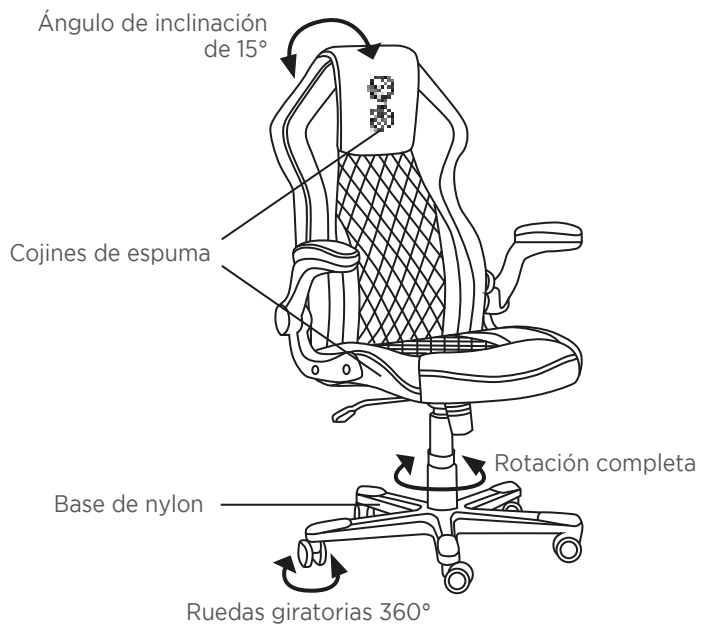

DE

INHALT :

- 1 Gaming-Stuhl
- 1 Benutzerhandbuch

TECHNISCHE DATEN :

Stuhlabmessungen: 69 x 66 x 113-123 cm

- 360°-Drehung
 - 15°-Kippwinkel
 - PU-Leder
 - Holzrahmen
 - Nylonfuß
 - Schaumstoff-Polster
 - 100 mm Stufe 4 Gasheber
 - 60 mm-Rollen
-

ES

CONTENIDOS:

- 1 silla «gaming»
- 1 manual de usuario

ESPECIFICACIONES TÉCNICAS:

Dimensiones de la silla: 69 x 66 x 113-123 cm

- Rotación de 360°
- Ángulo de inclinación de 15°
- Piel sintética
- Armazón de madera
- Base de nylon
- Cojines de espuma
- Elevación por gas de nivel 4 hasta 100 mm
- Ruedas de 60 mm

PT

CONTEÚDO:

- 1 cadeira de jogo
- 1 manual do utilizador

ESPECIFICAÇÕES TÉCNICAS:

Dimensões da cadeira: 69 x 66 x 113-123 cm

- Rotação a 360°
 - Ângulo de balanço de 15°
 - Couro PU
 - Estrutura de madeira
 - Base de nylon
 - Almofadas de espuma
 - 100 mm de elevação a gás nível 4
 - Rodas de 60 mm
-

IT

CONTENUTO:

- 1 sedia da gioco
- 1 manuale d'uso

SPECIFICHE TECNICHE:

Dimensioni sedia: 69 x 66 x 113-123 cm

- Rotazione a 360°
- Angolo di oscillazione 15°
- Pelle PU
- Telaio in legno
- Base in nylon
- Cuscini in gommapiuma
- Alzata a gas di livello 4 da 100 mm
- Ruote piroettanti da 60 mm