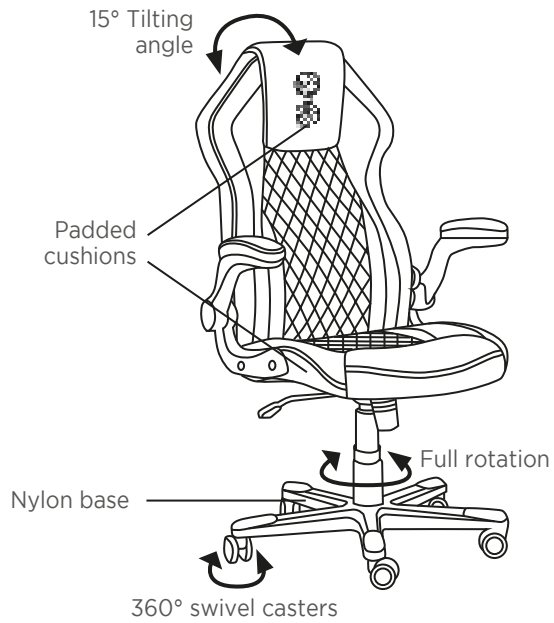

- 360° rotation
 - 15° rocking angle
 - PU leather
 - Wooden frame
 - Nylon base
 - Foam cushions
 - 100mm class 4 gas lift
 - 60mm casters
-

FR

CONTENU :

- 1 chaise gaming
- 1 manuel d'utilisation

SPÉCIFICATIONS TECHNIQUES :

- Dimensions de la chaise : 69 x 66 x 113-123 cm
- Rotation à 360°
- 15° d'angle de bascule
- Cuir PU
- Cadre en bois
- Base en nylon
- Coussins en mousse
- Vérin à gaz de niveau 4 de 100 mm
- Roulettes de 60 mm

DE

INHALT :

- 1 Gaming-Stuhl
- 1 Benutzerhandbuch

TECHNISCHE DATEN :

Stuhlabmessungen: 69 x 66 x 113-123 cm

- 360°-Drehung
 - 15°-Kippwinkel
 - PU-Leder
 - Holzrahmen
 - Nylonfuß
 - Schaumstoff-Polster
 - 100 mm Stufe 4 Gasheber
 - 60 mm-Rollen
-

INHOUD:

- 1 gamingstoel
- 1 gebruikershandleiding

TECHNISCHE SPECIFICATIES:

- Afmetingen stoel: 69 x 66 x 113-123 cm
- rotatie van 360°
 - kantelhoek van 15°
 - PU-leer
 - Houten frame
 - Nylon basis
 - Schuimkussens
 - Gaslift van 100 mm niveau 4
 - Zwenkwielen van 60 mm