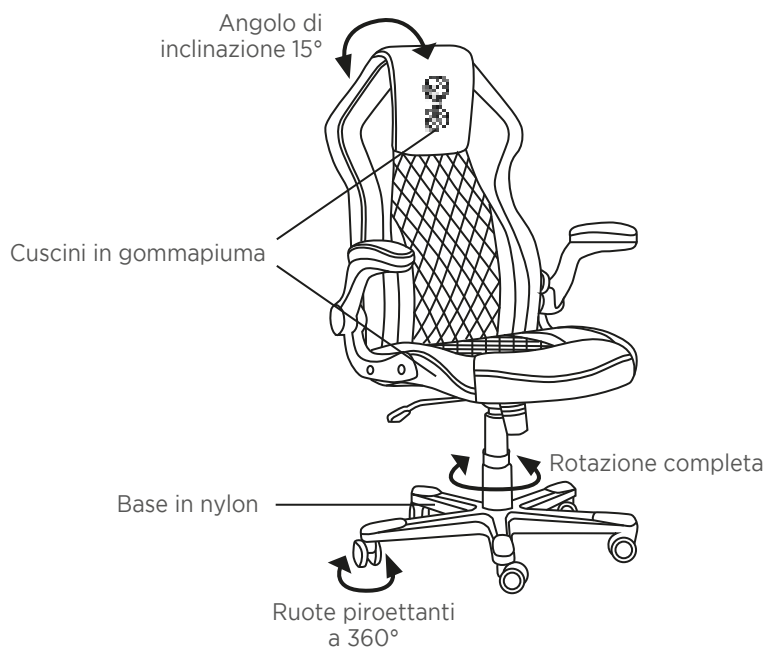

PT

CONTEÚDO:

- 1 cadeira de jogo
- 1 manual do utilizador

ESPECIFICAÇÕES TÉCNICAS:

Dimensões da cadeira: 69 x 66 x 113-123 cm

- Rotação a 360°
 - Ângulo de balanço de 15°
 - Couro PU
 - Estrutura de madeira
 - Base de nylon
 - Almofadas de espuma
 - 100 mm de elevação a gás nível 4
 - Rodas de 60 mm
-

IT

CONTENUTO:

- 1 sedia da gioco
- 1 manuale d'uso

SPECIFICHE TECNICHE:

Dimensioni sedia: 69 x 66 x 113-123 cm

- Rotazione a 360°
- Angolo di oscillazione 15°
- Pelle PU
- Telaio in legno
- Base in nylon
- Cuscini in gommapiuma
- Alzata a gas di livello 4 da 100 mm
- Ruote piroettanti da 60 mm

INHOUD:

- 1 gamingstoel
- 1 gebruikershandleiding

TECHNISCHE SPECIFICATIES:

- Afmetingen stoel: 69 x 66 x 113-123 cm
- rotatie van 360°
 - kantelhoek van 15°
 - PU-leer
 - Houten frame
 - Nylon basis
 - Schuimkussens
 - Gaslift van 100 mm niveau 4
 - Zwenkwielen van 60 mm