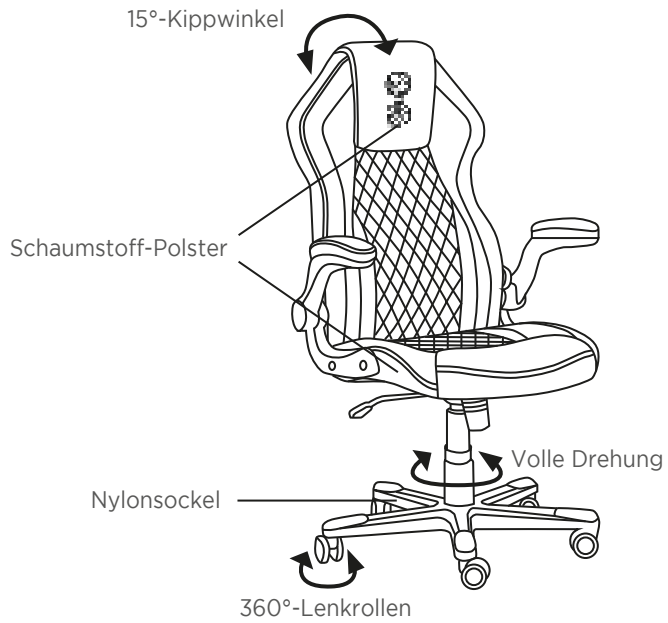

DE

INHALT :

- 1 Gaming-Stuhl
- 1 Benutzerhandbuch

TECHNISCHE DATEN :

Stuhlabmessungen: 69 x 66 x 113-123 cm

- 360°-Drehung
 - 15°-Kippwinkel
 - PU-Leder
 - Holzrahmen
 - Nylonfuß
 - Schaumstoff-Polster
 - 100 mm Stufe 4 Gasheber
 - 60 mm-Rollen
-

ES

CONTENIDOS:

- 1 silla «gaming»
- 1 manual de usuario

ESPECIFICACIONES TÉCNICAS:

Dimensiones de la silla: 69 x 66 x 113-123 cm

- Rotación de 360°
- Ángulo de inclinación de 15°
- Piel sintética
- Armazón de madera
- Base de nylon
- Cojines de espuma
- Elevación por gas de nivel 4 hasta 100 mm
- Ruedas de 60 mm

PT

CONTEÚDO:

- 1 cadeira de jogo
- 1 manual do utilizador

ESPECIFICAÇÕES TÉCNICAS:

Dimensões da cadeira: 69 x 66 x 113-123 cm

- Rotação a 360°
 - Ângulo de balanço de 15°
 - Couro PU
 - Estrutura de madeira
 - Base de nylon
 - Almofadas de espuma
 - 100 mm de elevação a gás nível 4
 - Rodas de 60 mm
-

INHOUD:

- 1 gamingstoel
- 1 gebruikershandleiding

TECHNISCHE SPECIFICATIES:

- Afmetingen stoel: 69 x 66 x 113-123 cm
- rotatie van 360°
 - kantelhoek van 15°
 - PU-leer
 - Houten frame
 - Nylon basis
 - Schuimkussens
 - Gaslift van 100 mm niveau 4
 - Zwenkwielen van 60 mm