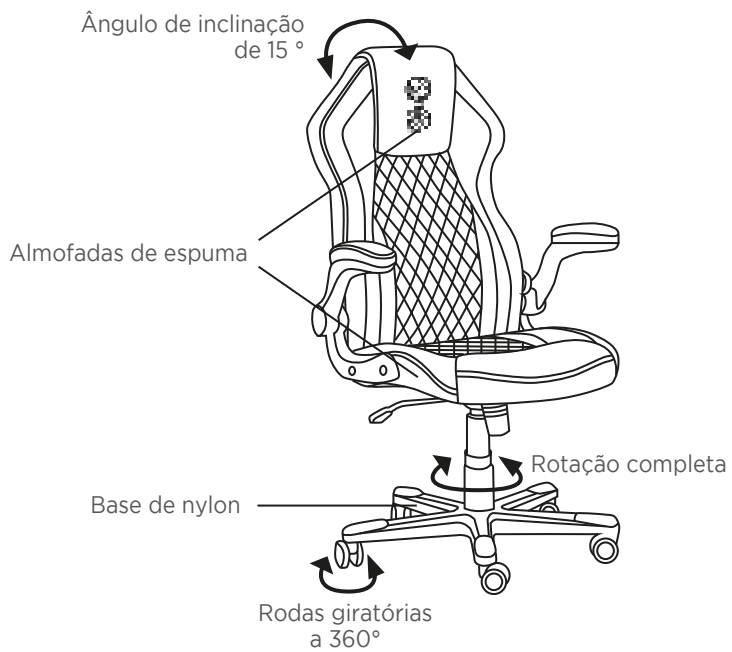

DE

INHALT :

- 1 Gaming-Stuhl
- 1 Benutzerhandbuch

TECHNISCHE DATEN :

Stuhlabmessungen: 69 x 66 x 113-123 cm

- 360°-Drehung
 - 15°-Kippwinkel
 - PU-Leder
 - Holzrahmen
 - Nylonfuß
 - Schaumstoff-Polster
 - 100 mm Stufe 4 Gasheber
 - 60 mm-Rollen
-

PT

CONTEÚDO:

- 1 cadeira de jogo
- 1 manual do utilizador

ESPECIFICAÇÕES TÉCNICAS:

Dimensões da cadeira: 69 x 66 x 113-123 cm

- Rotação a 360°
 - Ângulo de balanço de 15°
 - Couro PU
 - Estrutura de madeira
 - Base de nylon
 - Almofadas de espuma
 - 100 mm de elevação a gás nível 4
 - Rodas de 60 mm
-

IT

CONTENUTO:

- 1 sedia da gioco
- 1 manuale d'uso

SPECIFICHE TECNICHE:

Dimensioni sedia: 69 x 66 x 113-123 cm

- Rotazione a 360°
- Angolo di oscillazione 15°
- Pelle PU
- Telaio in legno
- Base in nylon
- Cuscini in gommapiuma
- Alzata a gas di livello 4 da 100 mm
- Ruote piroettanti da 60 mm

INHOUD:

- 1 gamingstoel
- 1 gebruikershandleiding

TECHNISCHE SPECIFICATIES:

- Afmetingen stoel: 69 x 66 x 113-123 cm
- rotatie van 360°
 - kantelhoek van 15°
 - PU-leer
 - Houten frame
 - Nylon basis
 - Schuimkussens
 - Gaslift van 100 mm niveau 4
 - Zwenkwielen van 60 mm