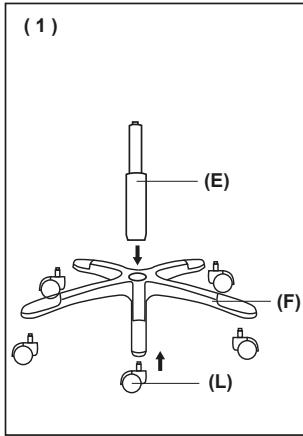

IT

CONTENUTO:

- 1 sedia da gioco
- 1 manuale d'uso

SPECIFICHE TECNICHE:

Dimensioni sedia: 69 x 66 x 113-123 cm

- Rotazione a 360°
- Angolo di oscillazione 15°
- Pelle PU
- Telaio in legno
- Base in nylon
- Cuscini in gommapiuma
- Alzata a gas di livello 4 da 100 mm
- Ruote piroettanti da 60 mm

INHOUD:

- 1 gamingstoel
- 1 gebruikershandleiding

TECHNISCHE SPECIFICATIES:

- Afmetingen stoel: 69 x 66 x 113-123 cm
- rotatie van 360°
 - kantelhoek van 15°
 - PU-leer
 - Houten frame
 - Nylon basis
 - Schuimkussens
 - Gaslift van 100 mm niveau 4
 - Zwenkwielen van 60 mm

المحتويات:

- 1 كرسي ألعاب
- 1 دليل المستخدم

المواصفات الفنية:

- أبعاد الكرسي: 69x66x113-123 سم
- دوران بزاوية 360 درجة
 - زاوية اهتزاز بمقدار 15 درجة
 - جلد البولي يوريثان
 - إطار خشبي
 - قاعدة نايلون
 - وسائد رغوية
 - إمكانية الرفع بضغط الغاز حتى 100 مم
 - عجلات 60 مم

<p>A x 1</p> 	<p>G x 8</p>  <p>M6 x 25 mm</p>
<p>B x 1</p> 	<p>H x 4</p>  <p>M6 x 20 mm</p>
<p>C x 2</p> 	<p>I x 4</p> 
<p>D x 1</p> 	<p>J x 8</p> 
<p>E x 1</p> 	<p>K x 1</p> 
<p>F x 1</p> 	<p>L x 5</p> 