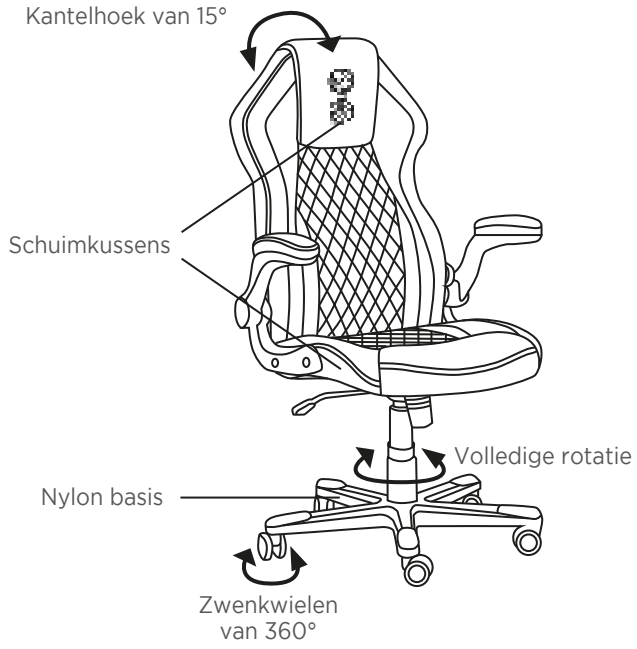

IT

CONTENUTO:

- 1 sedia da gioco
- 1 manuale d'uso

SPECIFICHE TECNICHE:

Dimensioni sedia: 69 x 66 x 113-123 cm

- Rotazione a 360°
- Angolo di oscillazione 15°
- Pelle PU
- Telaio in legno
- Base in nylon
- Cuscini in gommapiuma
- Alzata a gas di livello 4 da 100 mm
- Ruote piroettanti da 60 mm

INHOUD:

- 1 gamingstoel
- 1 gebruikershandleiding

TECHNISCHE SPECIFICATIES:

- Afmetingen stoel: 69 x 66 x 113-123 cm
- rotatie van 360°
 - kantelhoek van 15°
 - PU-leer
 - Houten frame
 - Nylon basis
 - Schuimkussens
 - Gaslift van 100 mm niveau 4
 - Zwenkwielen van 60 mm

المحتويات:

- 1 كرسي ألعاب
- 1 دليل المستخدم

المواصفات الفنية:

- أبعاد الكرسي: 69x66x113-123 سم
- دوران بزاوية 360 درجة
 - زاوية اهتزاز بمقدار 15 درجة
 - جلد البولي يوريثان
 - إطار خشبي
 - قاعدة نايلون
 - وسائد رغوية
 - إمكانية الرفع بضغط الغاز حتى 100 مم
 - عجلات 60 مم