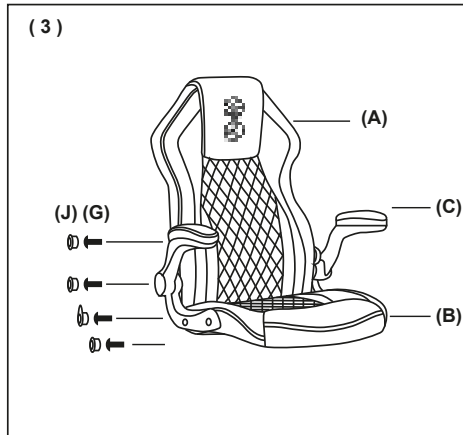

IT

CONTENUTO:

- 1 sedia da gioco
- 1 manuale d'uso

SPECIFICHE TECNICHE:

Dimensioni sedia: 69 x 66 x 113-123 cm

- Rotazione a 360°
- Angolo di oscillazione 15°
- Pelle PU
- Telaio in legno
- Base in nylon
- Cuscini in gommapiuma
- Alzata a gas di livello 4 da 100 mm
- Ruote piroettanti da 60 mm

INHOUD:

- 1 gamingstoel
- 1 gebruikershandleiding

TECHNISCHE SPECIFICATIES:

- Afmetingen stoel: 69 x 66 x 113-123 cm
- rotatie van 360°
 - kantelhoek van 15°
 - PU-leer
 - Houten frame
 - Nylon basis
 - Schuimkussens
 - Gaslift van 100 mm niveau 4
 - Zwenkwielen van 60 mm

المحتويات:

- 1 كرسي ألعاب
- 1 دليل المستخدم

المواصفات الفنية:

- أبعاد الكرسي: 69x66x113-123 سم
- دوران بزاوية 360 درجة
 - زاوية اهتزاز بمقدار 15 درجة
 - جلد البولي يوريثان
 - إطار خشبي
 - قاعدة نايلون
 - وسائد رغوية
 - إمكانية الرفع بضغط الغاز حتى 100 مم
 - عجلات 60 مم

<p>A x 1</p> 	<p>G x 8</p>  <p>M6 x 25 mm</p>
<p>B x 1</p> 	<p>H x 4</p>  <p>M6 x 20 mm</p>
<p>C x 2</p> 	<p>I x 4</p> 
<p>D x 1</p> 	<p>J x 8</p> 
<p>E x 1</p> 	<p>K x 1</p> 
<p>F x 1</p> 	<p>L x 5</p> 