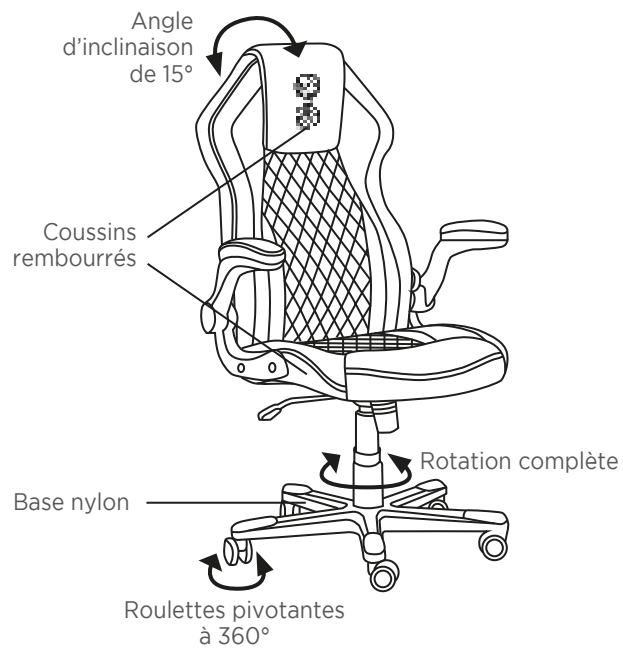

- 360° rotation
 - 15° rocking angle
 - PU leather
 - Wooden frame
 - Nylon base
 - Foam cushions
 - 100mm class 4 gas lift
 - 60mm casters
-

FR

CONTENU :

- 1 chaise gaming
- 1 manuel d'utilisation

SPÉCIFICATIONS TECHNIQUES :

- Dimensions de la chaise : 69 x 66 x 113-123 cm
- Rotation à 360°
- 15° d'angle de bascule
- Cuir PU
- Cadre en bois
- Base en nylon
- Coussins en mousse
- Vérin à gaz de niveau 4 de 100 mm
- Roulettes de 60 mm

DE

INHALT :

- 1 Gaming-Stuhl
- 1 Benutzerhandbuch

TECHNISCHE DATEN :

Stuhlabmessungen: 69 x 66 x 113-123 cm

- 360°-Drehung
 - 15°-Kippwinkel
 - PU-Leder
 - Holzrahmen
 - Nylonfuß
 - Schaumstoff-Polster
 - 100 mm Stufe 4 Gasheber
 - 60 mm-Rollen
-

IT

CONTENUTO:

- 1 sedia da gioco
- 1 manuale d'uso

SPECIFICHE TECNICHE:

Dimensioni sedia: 69 x 66 x 113-123 cm

- Rotazione a 360°
- Angolo di oscillazione 15°
- Pelle PU
- Telaio in legno
- Base in nylon
- Cuscini in gommapiuma
- Alzata a gas di livello 4 da 100 mm
- Ruote piroettanti da 60 mm