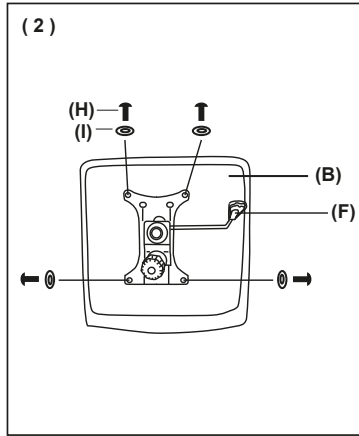

INHOUD:

- 1 gamingstoel
- 1 gebruikershandleiding

TECHNISCHE SPECIFICATIES:

- Afmetingen stoel: 69 x 66 x 113-123 cm
- rotatie van 360°
 - kantelhoek van 15°
 - PU-leer
 - Houten frame
 - Nylon basis
 - Schuimkussens
 - Gaslift van 100 mm niveau 4
 - Zwenkwielen van 60 mm

المحتويات:

- 1 كرسي ألعاب
- 1 دليل المستخدم

المواصفات الفنية:

- أبعاد الكرسي: 69x66x113-123 سم
- دوران بزاوية 360 درجة
 - زاوية اهتزاز بمقدار 15 درجة
 - جلد البولي يوريثان
 - إطار خشبي
 - قاعدة نايلون
 - وسائد رغوية
 - إمكانية الرفع بضغط الغاز حتى 100 مم
 - عجلات 60 مم

<p>A x 1</p> 	<p>G x 8</p>  <p>M6 x 25 mm</p>
<p>B x 1</p> 	<p>H x 4</p>  <p>M6 x 20 mm</p>
<p>C x 2</p> 	<p>I x 4</p> 
<p>D x 1</p> 	<p>J x 8</p> 
<p>E x 1</p> 	<p>K x 1</p> 
<p>F x 1</p> 	<p>L x 5</p> 