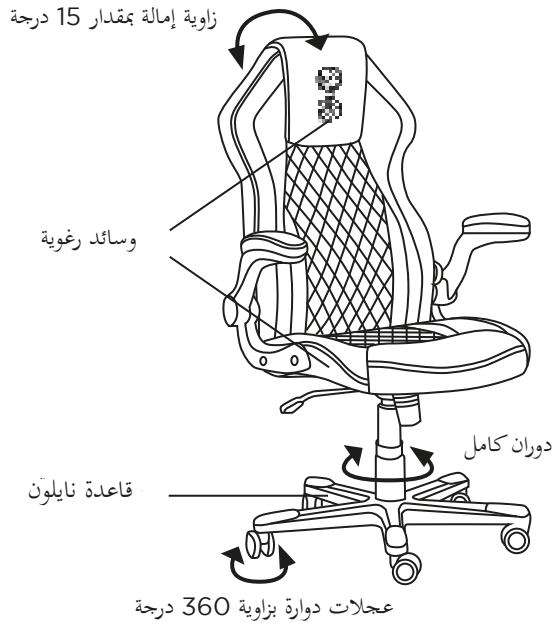

IT

CONTENUTO:

- 1 sedia da gioco
- 1 manuale d'uso

SPECIFICHE TECNICHE:

Dimensioni sedia: 69 x 66 x 113-123 cm

- Rotazione a 360°
- Angolo di oscillazione 15°
- Pelle PU
- Telaio in legno
- Base in nylon
- Cuscini in gommapiuma
- Alzata a gas di livello 4 da 100 mm
- Ruote piroettanti da 60 mm

INHOUD:

- 1 gamingstoel
- 1 gebruikershandleiding

TECHNISCHE SPECIFICATIES:

- Afmetingen stoel: 69 x 66 x 113-123 cm
- rotatie van 360°
 - kantelhoek van 15°
 - PU-leer
 - Houten frame
 - Nylon basis
 - Schuimkussens
 - Gaslift van 100 mm niveau 4
 - Zwenkwielen van 60 mm

المحتويات:

- 1 كرسي ألعاب
- 1 دليل المستخدم

المواصفات الفنية:

- أبعاد الكرسي: 69x66x113-123 سم
- دوران بزاوية 360 درجة
 - زاوية اهتزاز بمقدار 15 درجة
 - جلد البولي يوريثان
 - إطار خشبي
 - قاعدة نايلون
 - وسائد رغوية
 - إمكانية الرفع بضغط الغاز حتى 100 مم
 - عجلات 60 مم