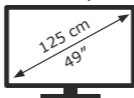

MSI

MPG 491CQP QD-OLED

43 kWh/1000h

ABCDEF**G**

50 kWh/1000h

5120 px

1440 px