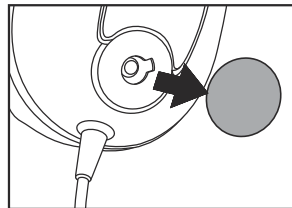

* 繁體中文在 PS4™ 系統上, 在「設定」>「聲音與顯示器」>「聲音輸出設定」>「輸出到耳機裝置」中, 選擇「全部聲音」。
 * 한국어-PS4™ 시스템에서, 설정>사운드와 화면>오디오 출력 설정>헤드폰 기기로 출력으로 이동해 모든 오디오를 선택해 주십시오.
 ** Xbox One Stereo Headset Adapter/Adaptateur de casque stéréo Xbox One / Xbox One Adapter für Stereo-Headsets / Xbox One-stereoheadsetadapter / Adattatore per cuffia stereo Xbox One / Adaptador para auriculares estéreo Xbox One / Adaptador de Auricular Estéreo Xbox One / Адаптер стереогарнитуры для Xbox One / Προσαρμογέας στερεοφωνικών ακουστικών Xbox One / Xbox One Stereo Kulaklık Adaptörü / Adapter do zestawów słuchawkowych / Adaptador de Headset Estéreo Xbox One / Xbox One 스테레오 헤드셋 어댑터 / Xbox One 立體聲耳機配接器 / Xbox One 스테레오 헤드셋 어댑터