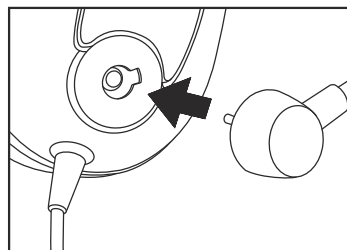

* 繁體中文在 PS4™ 系統上, 在「設定」>「聲音與顯示器」>「聲音輸出設定」>「輸出到耳機裝置」中, 選擇「全部聲音」。
 * 한국어-PS4™ 시스템에서, 설정>사운드와 화면>오디오 출력 설정>헤드폰 기기로 출력으로 이동해 모든 오디오를 선택해 주십시오.
 ** Xbox One Stereo Headset Adapter/Adaptateur de casque stéréo Xbox One / Xbox One Adapter für Stereo-Headsets / Xbox One-stereoheadsetadapter / Adattatore per cuffia stereo Xbox One / Adaptador para auriculares estéreo Xbox One / Adaptador de Auricular Estéreo Xbox One / Адаптер стереогарнитуры для Xbox One / Προσαρμογέας στερεοφωνικών ακουστικών Xbox One / Xbox One Stereo Kulaklık Adaptörü / Adapter do zestawów słuchawkowych / Adaptador de Headset Estéreo Xbox One / Xbox One 스테레오 헤드셋 어댑터 / Xbox One 立體聲耳機配接器 / Xbox One 스테레오 헤드셋 어댑터