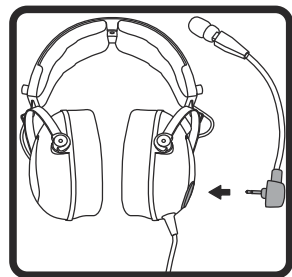

* 繁體中文在 PS4™ 系統上, 在「設定」>「聲音與顯示器」>「聲音輸出設定」>「輸出到耳機裝置」中, 選擇「全部聲音」。
 * 한국어-PS4™ 시스템에서, 설정>사운드와 화면>오디오 출력 설정>헤드폰 기기로 출력으로 이동해 모든 오디오를 선택해 주십시오.
 ** Xbox One Stereo Headset Adapter/Adaptateur de casque stéréo Xbox One / Xbox One Adapter für Stereo-Headsets / Xbox One-stereoheadsetadapter / Adattatore per cuffia stereo Xbox One / Adaptador para auriculares estéreo Xbox One / Adaptador de Auricular Estéreo Xbox One / Адаптер стереогарнитуры для Xbox One / Προσαρμογέας στερεοφωνικών ακουστικών Xbox One / Xbox One Stereo Kulaklık Adaptörü / Adapter do zestawów słuchawkowych / Adaptador de Headset Estéreo Xbox One / Xbox One 스테레오 헤드셋 어댑터 / Xbox One 立體聲耳機配接器 / Xbox One 스테레오 헤드셋 어댑터