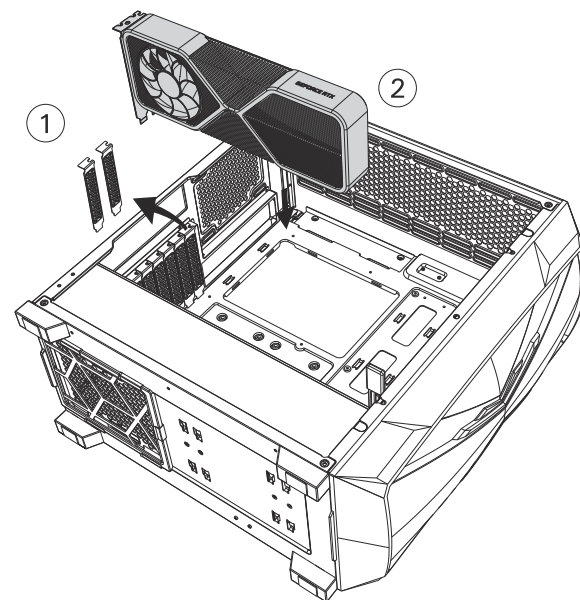

# DP505

- 1 REMOVE SIDE PANEL**  
EXTRACCIÓN DEL PANEL LATERAL  
SEITENWAND ENTFERNEN  
RETIRER LE PANNEAU LATÉRAL  
사이드 패널 분리  
サイドパネルを取り外します  
拆下側面板

- 2 MOTHERBOARD INSTALLATION**  
INSTALACIÓN DE LA PLACA BASE  
INSTALLATION DES MOTHERBOARDS  
INSTALLATION DE LA CARTE MÈRE  
메인보드 장착  
マザーボードの設置  
安装主板

- 3 VGA/PCI-EXPRESS CARD INSTALLATION**  
INSTALACIÓN EXPRES DE LA TARJETA VGA/PCI  
VGA / PCI-EXPRESS KARTENINSTALLATION  
INSTALLATION DE LA CARTE VGA/PCI-EXPRESS  
VGA/PCI-E 카드 장착  
VGA/PCI-Eの設置  
安装VGA/PCI-E卡