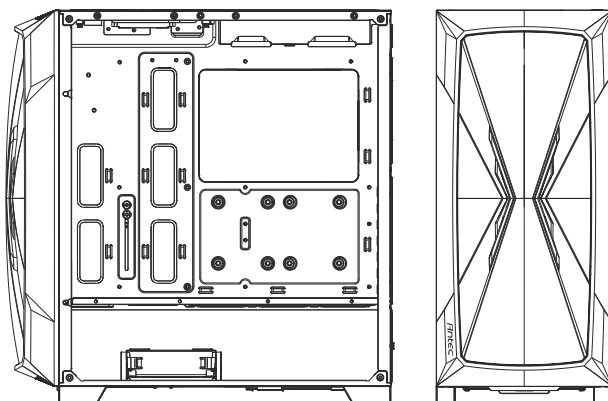

# DP505

- 1 REMOVE SIDE PANEL**  
EXTRACCIÓN DEL PANEL LATERAL  
SEITENWAND ENTFERNEN  
RETIRER LE PANNEAU LATÉRAL  
사이드 패널 분리  
サイドパネルを取り外します  
拆下側面板

- 2 MOTHERBOARD INSTALLATION**  
INSTALACIÓN DE LA PLACA BASE  
INSTALLATION DES MOTHERBOARDS  
INSTALLATION DE LA CARTE MÈRE  
메인보드 장착  
マザーボードの設置  
安装主板

- 3 VGA/PCI-EXPRESS CARD INSTALLATION**  
INSTALACIÓN EXPRES DE LA TARJETA VGA/PCI  
VGA / PCI-EXPRESS KARTENINSTALLATION  
INSTALLATION DE LA CARTE VGA/PCI-EXPRESS  
VGA/PCI-E 카드 장착  
VGA/PCI-Eの設置  
安装VGA/PCI-E卡