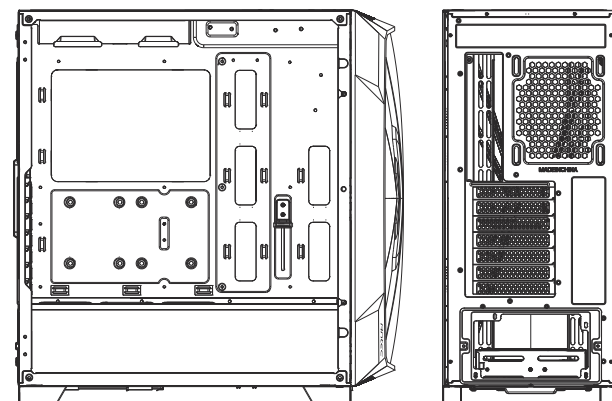

# DP505

- 1 REMOVE SIDE PANEL**  
EXTRACCIÓN DEL PANEL LATERAL  
SEITENWAND ENTFERNEN  
RETIRER LE PANNEAU LATÉRAL  
사이드 패널 분리  
サイドパネルを取り外します  
拆下側面板

- 2 MOTHERBOARD INSTALLATION**  
INSTALACIÓN DE LA PLACA BASE  
INSTALLATION DES MOTHERBOARDS  
INSTALLATION DE LA CARTE MÈRE  
메인보드 장착  
マザーボードの設置  
安装主板

- 3 VGA/PCI-EXPRESS CARD INSTALLATION**  
INSTALACIÓN EXPRES DE LA TARJETA VGA/PCI  
VGA / PCI-EXPRESS KARTENINSTALLATION  
INSTALLATION DE LA CARTE VGA/PCI-EXPRESS  
VGA/PCI-E 카드 장착  
VGA/PCI-Eの設置  
安装VGA/PCI-E卡