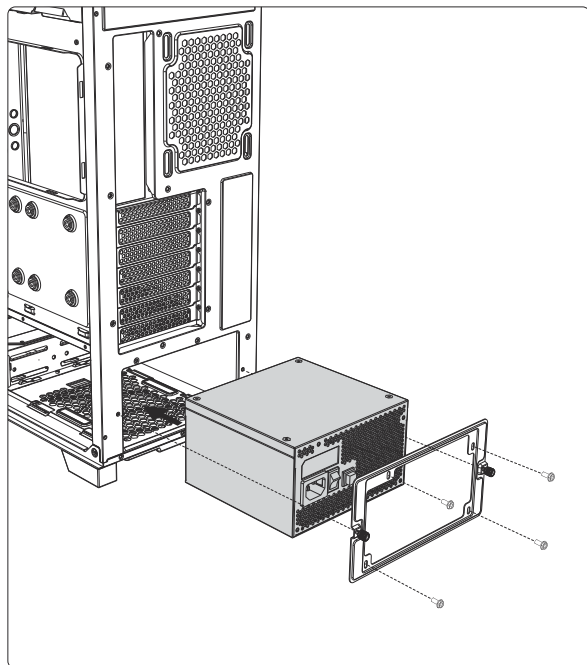

1. **4 POWER SUPPLY INSTALLATION**
   INSTALACIÓN DE LA FUENTE DE ALIMENTACIÓN
   INSTALLATION DES NETZTEILS
   INSTALLATION DU BLOC D'ALIMENTATION
   파워서플라이 장착
   電源の設置
   安装电源组件