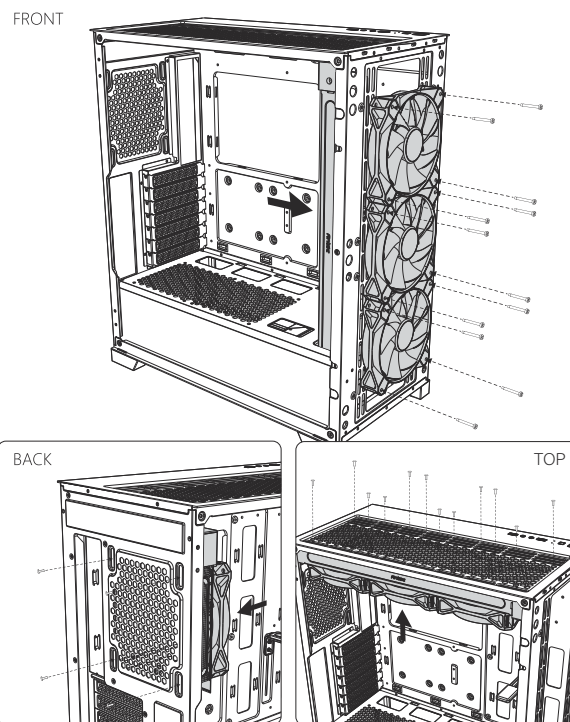

1. **7 INSTALLING LIQUID COOLING RADIATOR**
   INSTALAR EL RADIADOR DE REFRIGERACIÓN LÍQUIDA
   INSTALLATION EINES FLÜSSIGKEITSKÜHLERS
   INSTALLATION D'UN KIT DE REFOUILLISSEMENT LIQUIDE
   수냉쿨러 장착
   水冷の設置
   水冷安装