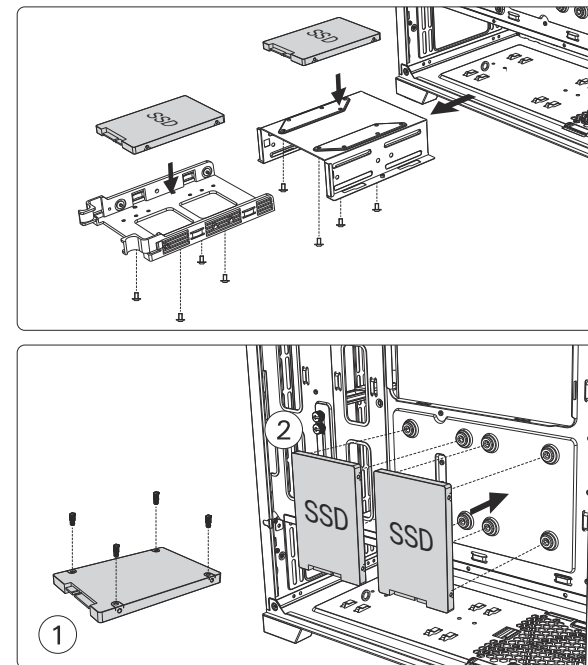

1. **B. INSTALLING A 2.5" SOLID STATE DRIVE**
   INSTALAR UNA RANURA SOLID STATE DE 2.5"
   INSTALLATION EINES 2.5 ZOLL SSD
   INSTALLER UN DISQUE DUR 2.5"
   2.5" SSD 장착
   2.5" 드라이브의設置
   2.5寸硬盘安装