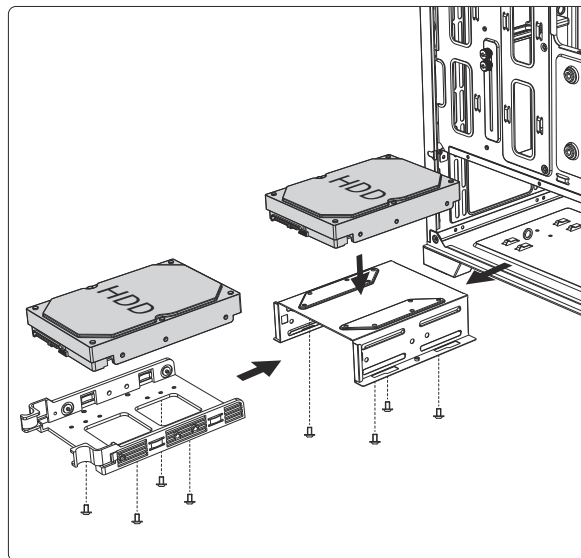

1. **5 HARD DISK INSTALLATION**
   INSTALACIÓN DEL DISCO DURO
   FESTPLATTENINSTALLATION
   INSTALLATION DES DISQUES DURS
   드라이브 장착
   ドライブの設置
   安装驱动器

1. **A. INSTALLING A 3.5" HARD DISK DRIVE**
   INSTALAR UNA RANURA DE DISCO DURO DE 3.5"
   INSTALLATION EINES 3.5 "FESTPLATTENLAUFWERKS
   INSTALLER UN DISQUE DUR 3.5"
   3.5" HDD 장착
   3.5" 드라이브의設置
   3.5寸硬盘安装