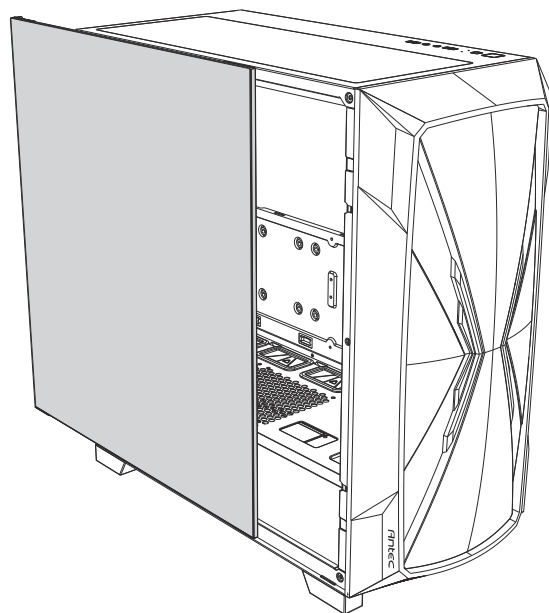

# DP505

- 1 REMOVE SIDE PANEL**  
EXTRACCIÓN DEL PANEL LATERAL  
SEITENWAND ENTFERNEN  
RETIRER LE PANNEAU LATÉRAL  
사이드 패널 분리  
サイドパネルを取り外します  
拆下側面板

- 2 MOTHERBOARD INSTALLATION**  
INSTALACIÓN DE LA PLACA BASE  
INSTALLATION DES MOTHERBOARDS  
INSTALLATION DE LA CARTE MÈRE  
메인보드 장착  
マザーボードの設置  
安装主板

- 3 VGA/PCI-EXPRESS CARD INSTALLATION**  
INSTALACIÓN EXPRES DE LA TARJETA VGA/PCI  
VGA / PCI-EXPRESS KARTENINSTALLATION  
INSTALLATION DE LA CARTE VGA/PCI-EXPRESS  
VGA/PCI-E 카드 장착  
VGA/PCI-Eの設置  
安装VGA/PCI-E卡