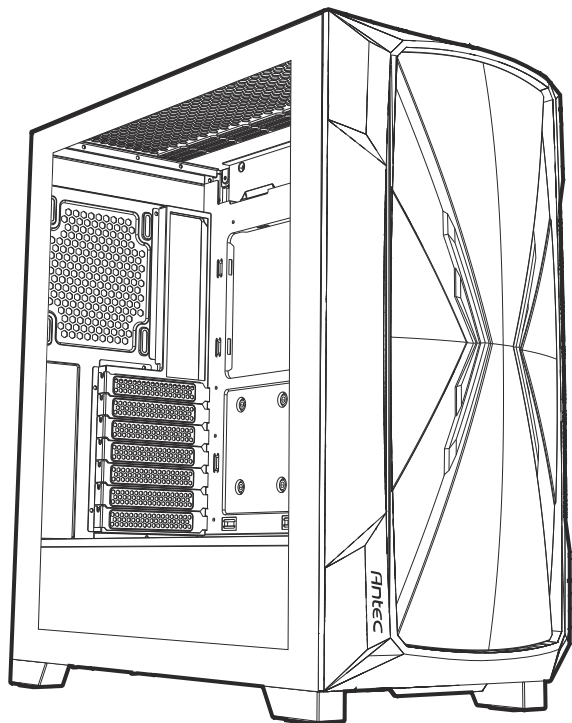

# DP505

- 1 REMOVE SIDE PANEL**  
EXTRACCIÓN DEL PANEL LATERAL  
SEITENWAND ENTFERNEN  
RETIRER LE PANNEAU LATÉRAL  
사이드 패널 분리  
サイドパネルを取り外します  
拆下側面板

- 2 MOTHERBOARD INSTALLATION**  
INSTALACIÓN DE LA PLACA BASE  
INSTALLATION DES MOTHERBOARDS  
INSTALLATION DE LA CARTE MÈRE  
메인보드 장착  
マザーボードの設置  
安装主板

- 3 VGA/PCI-EXPRESS CARD INSTALLATION**  
INSTALACIÓN EXPRES DE LA TARJETA VGA/PCI  
VGA / PCI-EXPRESS KARTENINSTALLATION  
INSTALLATION DE LA CARTE VGA/PCI-EXPRESS  
VGA/PCI-E 카드 장착  
VGA/PCI-Eの設置  
安装VGA/PCI-E卡