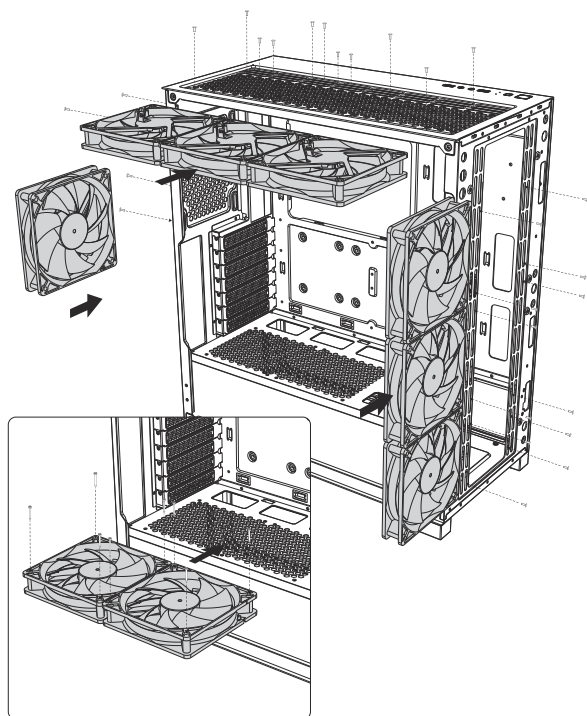

1. **6 FAN INSTALLATION**
   INSTALAR VENTILADOR
   LÜFTERINSTALLATION
   INSTALLATION DU VENTILATEUR
   팬 장착
   케이스팬의設置
   风扇安装