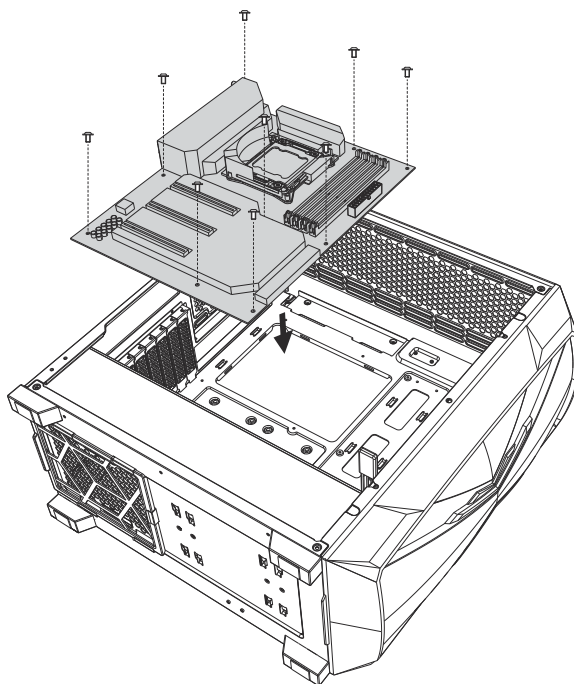

# DP505

- 1 REMOVE SIDE PANEL**  
EXTRACCIÓN DEL PANEL LATERAL  
SEITENWAND ENTFERNEN  
RETIRER LE PANNEAU LATÉRAL  
사이드 패널 분리  
サイドパネルを取り外します  
拆下側面板

- 2 MOTHERBOARD INSTALLATION**  
INSTALACIÓN DE LA PLACA BASE  
INSTALLATION DES MOTHERBOARDS  
INSTALLATION DE LA CARTE MÈRE  
메인보드 장착  
マザーボードの設置  
安装主板

- 3 VGA/PCI-EXPRESS CARD INSTALLATION**  
INSTALACIÓN EXPRES DE LA TARJETA VGA/PCI  
VGA / PCI-EXPRESS KARTENINSTALLATION  
INSTALLATION DE LA CARTE VGA/PCI-EXPRESS  
VGA/PCI-E 카드 장착  
VGA/PCI-Eの設置  
安装VGA/PCI-E卡