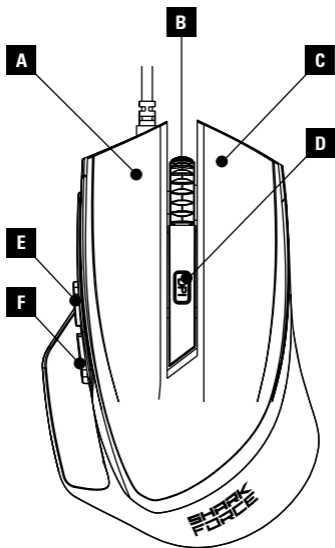

 **Sharkoon**

SHARK FORCE II

GAMING MOUSE

MANUAL • ANLEITUNG • MANUEL

MANUALE DELL'UTENTE • HANDLEIDING • INSTRUKCJE

ÚTMUTATÓ • PŘÍRUČKA • EL KITABI • РУКОВОДСТВО

ПОЛЬЗОВАТЕЛЯ • 使用説明 • マニュアル

- EN**
- A Left Mouse Button
 - B Scroll Wheel
 - C Right Mouse Button
 - D DPI Switch
 - E Thumb Button 1
 - F Thumb Button 2